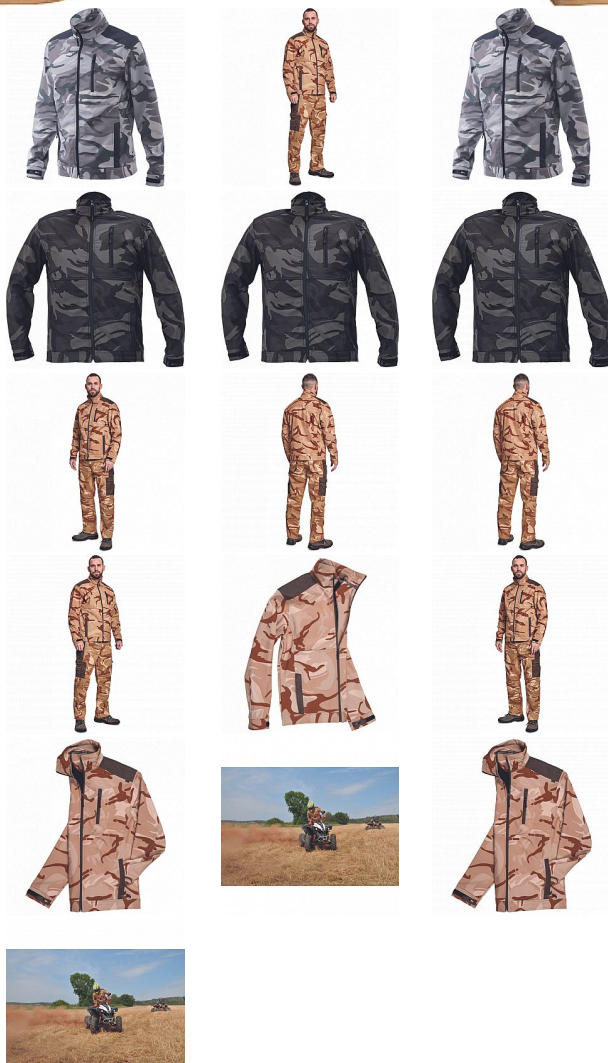

# CRAMBE SOFTSHELL bunda béžová camou

» PRACOVNÍ ODĚVY » Bundy » Bundy softshelové » CRAMBE SOFTSHELL bunda béžová camou

Kód zboží

1021000331

EAN

8591806235519

Značka

CERVA

# CRAMBE SOFTSHELL bunda béžová camou

» PRACOVNÍ ODĚVY » Bundy » Bundy softshelové » CRAMBE SOFTSHELL bunda béžová camou

## Popis

- pánská softshellová bunda se stojáčkem a zapínáním na zip
- voděodolná a prodyšná
- Oxford zesílení v oblasti ramen
- 2 boční kapsy, 1 náprsní kapsa
- nastavitelná šířka manžet rukávů pomocí suchého zipu

## Parametry

Značka	CERVA
Materiál	<b>Svrchní materiál:</b> 100% polyester, 300 g/m <sup>2</sup> , Povrstvení: TPU
Barva	běžová
Pohlaví	Unisex