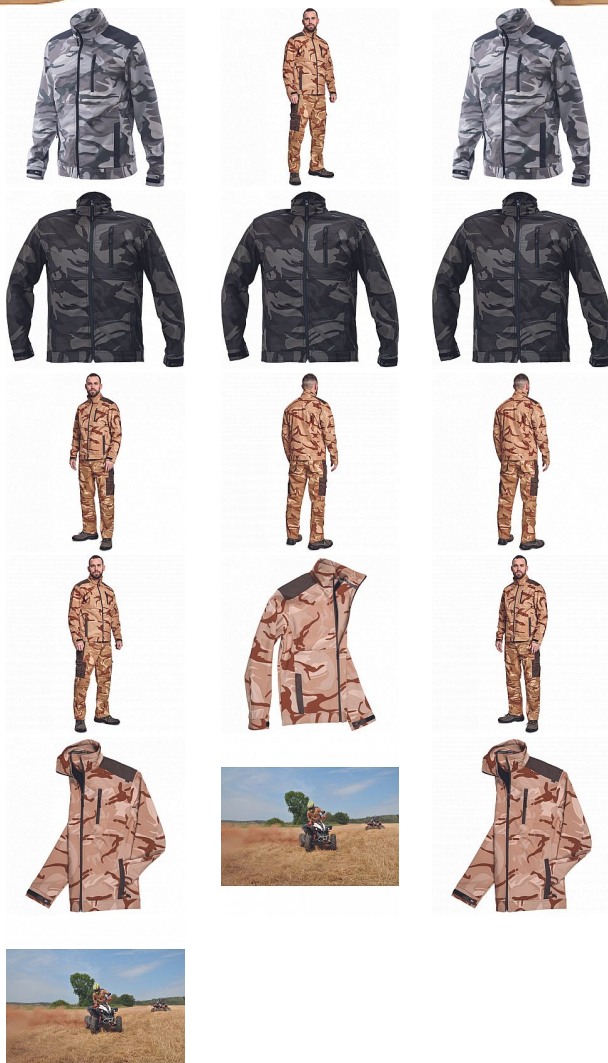

CRAMBE SOFTSHELL bunda béžová camou

» PRACOVNÍ ODĚVY » Bundy » Bundy softshelové » CRAMBE SOFTSHELL bunda béžová camou

Kód zboží

1021000331

EAN

8591806235502

Značka

CERVA

Na skladě:

U dodavatele

U dodavatele:

331 KS

CRAMBE SOFTSHELL bunda béžová camou

» PRACOVNÍ ODĚVY » Bundy » Bundy softshelové » CRAMBE SOFTSHELL bunda béžová camou

Popis

- pánská softshellová bunda se stojáčkem a zapínáním na zip
- voděodolná a prodyšná
- Oxford zesílení v oblasti ramen
- 2 boční kapsy, 1 náprsní kapsa
- nastavitelná šířka manžet rukávů pomocí suchého zipu

Parametry

Značka	CERVA
Materiál	Svrchní materiál: 100% polyester, 300 g/m ² , Povrstvení: TPU
Barva	běžová
Pohlaví	Unisex