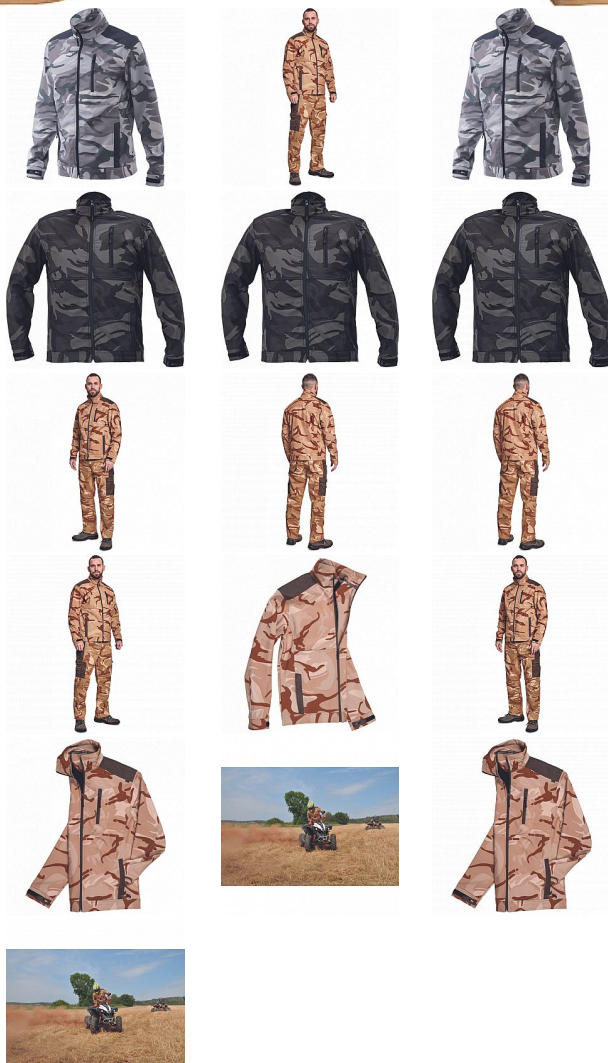

# CRAMBE SOFTSHELL bunda béžová camou

» PRACOVNÍ ODĚVY » Bundy » Bundy softshelové » CRAMBE SOFTSHELL bunda béžová camou

Kód zboží

1021000331

EAN

8591806235496

Značka

CERVA

# CRAMBE SOFTSHELL bunda béžová camou

» PRACOVNÍ ODĚVY » Bundy » Bundy softshelové » CRAMBE SOFTSHELL bunda béžová camou

## Popis

- pánská softshellová bunda se stojáčkem a zapínáním na zip
- voděodolná a prodyšná
- Oxford zesílení v oblasti ramen
- 2 boční kapsy, 1 náprsní kapsa
- nastavitelná šířka manžet rukávů pomocí suchého zipu

## Parametry

Značka	CERVA
Materiál	<b>Svrchní materiál:</b> 100% polyester, 300 g/m <sup>2</sup> , Povrstvení: TPU
Barva	běžová
Pohlaví	Unisex