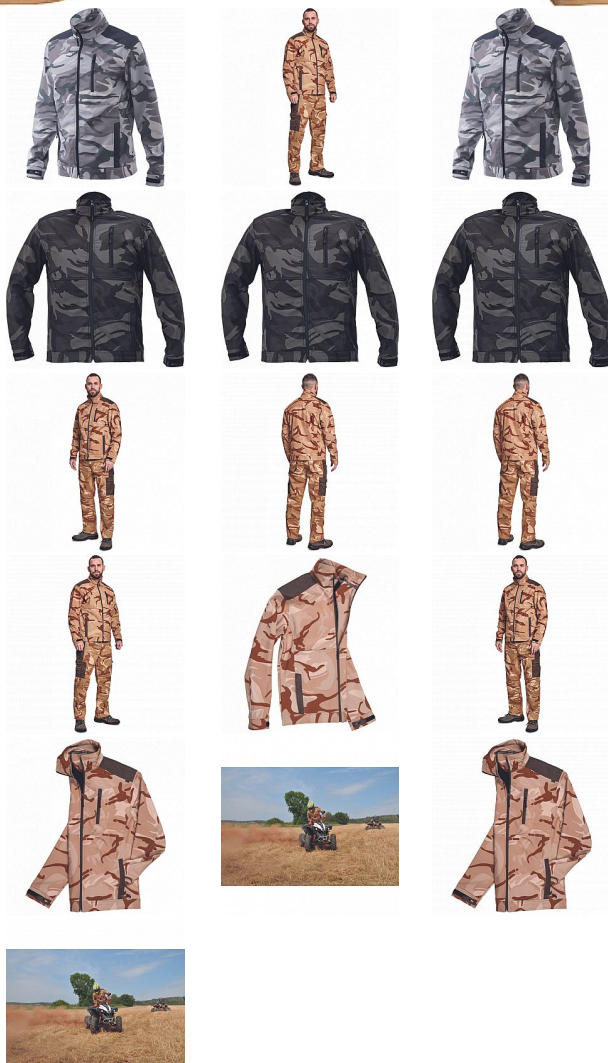

CRAMBE SOFTSHELL bunda béžová camou

» PRACOVNÍ ODĚVY » Bundy » Bundy softshelové » CRAMBE SOFTSHELL bunda béžová camou

Kód zboží

1021000331

EAN

8591806235533

Značka

CERVA

Na skladě:

U dodavatele

U dodavatele:

418 KS

CRAMBE SOFTSHELL bunda béžová camou

» PRACOVNÍ ODĚVY » Bundy » Bundy softshelové » CRAMBE SOFTSHELL bunda béžová camou

Popis

- pánská softshellová bunda se stojáčkem a zapínáním na zip
- voděodolná a prodyšná
- Oxford zesílení v oblasti ramen
- 2 boční kapsy, 1 náprsní kapsa
- nastavitelná šířka manžet rukávů pomocí suchého zipu

Parametry

Značka	CERVA
Materiál	Svrchní materiál: 100% polyester, 300 g/m ² , Povrstvení: TPU
Barva	běžová
Pohlaví	Unisex