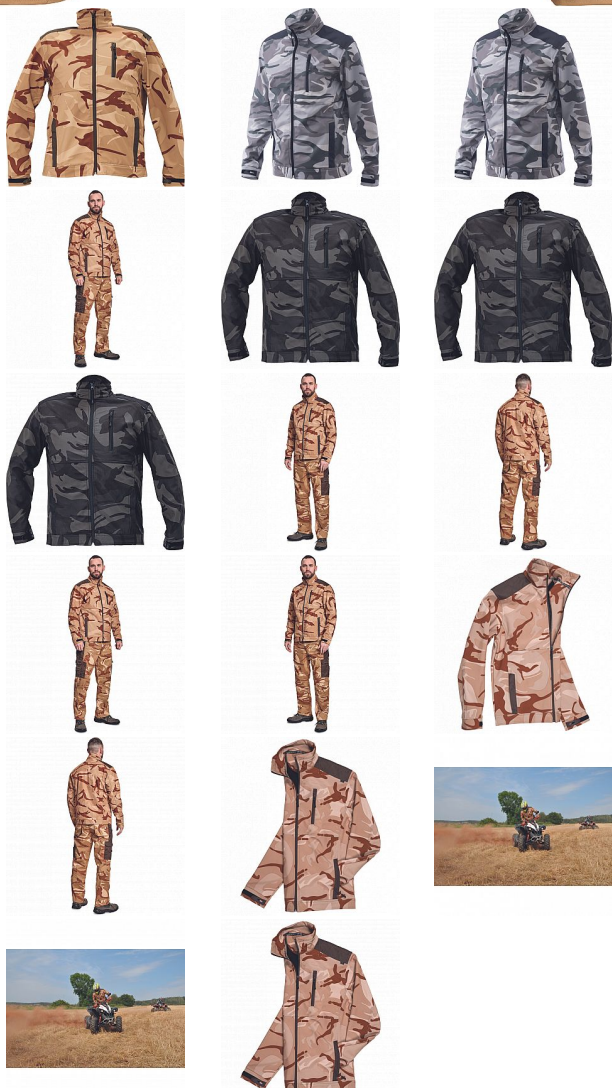

# CRAMBE SOFTSHELL bunda béžová camou

» PRACOVNÍ ODĚVY » Bundy » Bundy softshelové

Kód zboží

1021000331

Dodavatelské číslo

03010396W0xxx

Značka

CERVA

# CRAMBE SOFTSHELL bunda béžová camou

» PRACOVNÍ ODĚVY » Bundy » Bundy softshelové

## Popis

- pánská softshellová bunda se stojáčkem a zapínáním na zip
- voděodolná a prodyšná
- Oxford zesílení v oblasti ramen
- 2 boční kapsy, 1 náprsní kapsa
- nastavitelná šířka manžet rukávů pomocí suchého zipu

## Parametry

Značka	CERVA
Materiál	<b>Svrchní materiál:</b> 100% polyester, 300 g/m <sup>2</sup> , Povrstvení: TPU
Barva	běžová
Pohlaví	Unisex