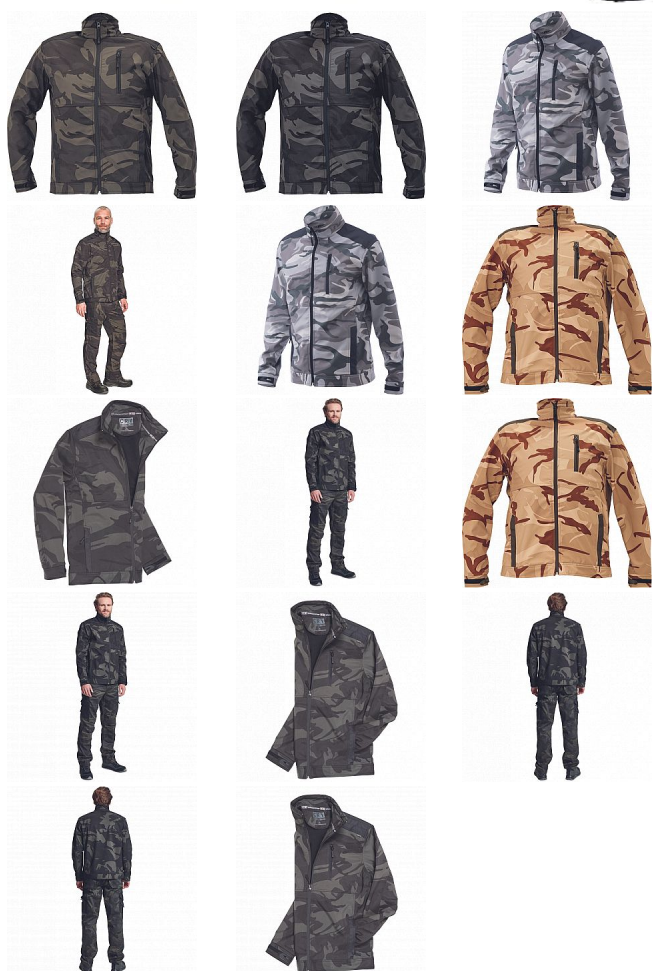

# CRAMBE SOFTSHELL bunda camouflage

» PRACOVNÍ ODĚVY » Bundy » Bundy softshelové » CRAMBE SOFTSHELL bunda camouflage

Kód zboží	1021000355
EAN	8591806203938
Značka	CERVA

Na skladě:	U dodavatele
Na prodejně:	1 KS
U dodavatele:	58 KS

# CRAMBE SOFTSHELL bunda camouflage

» PRACOVNÍ ODĚVY » Bundy » Bundy softshelové » CRAMBE SOFTSHELL bunda camouflage

## Popis

- pánská softshellová bunda se stojáčkem a zapínáním na zip
- voděodolná a prodyšná
- Oxford zesílení v oblasti ramen
- 2 boční kapsy, 1 náprsní kapsa
- nastavitelná šířka manžet rukávů pomocí suchého zipu

## Parametry

Značka	CERVA
Materiál	<b>Svrchní materiál:</b> 100% polyester, 300 g/m <sup>2</sup> , Povrstvení: TPU
Barva	zelená
Pohlaví	Unisex