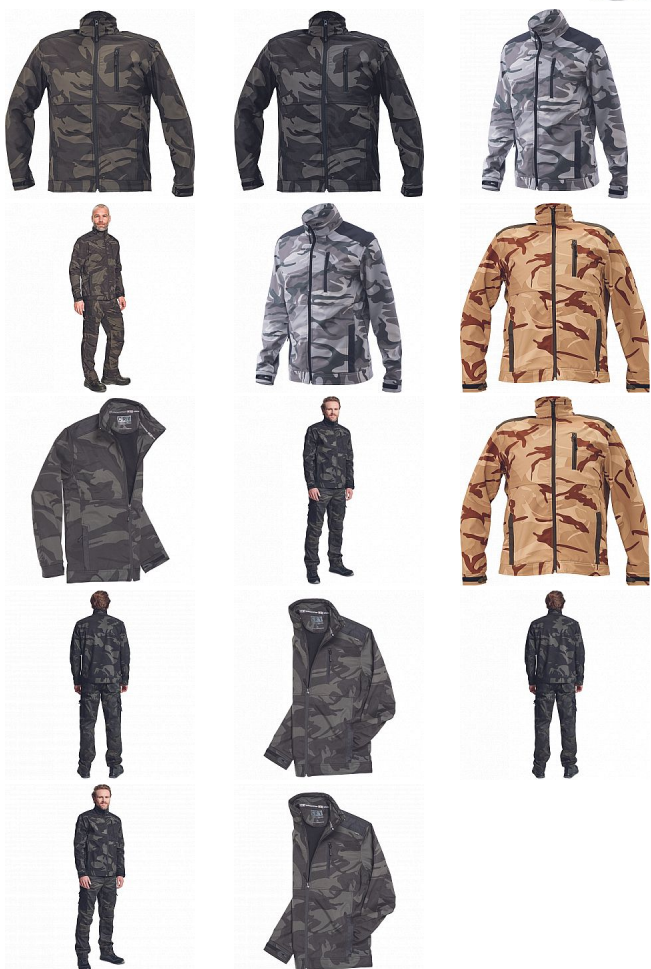

# CRAMBE SOFTSHELL bunda camouflage

» PRACOVNÍ ODĚVY » Bundy » Bundy softshelové » CRAMBE SOFTSHELL bunda camouflage

Kód zboží	1021000355
EAN	8591806203938
Značka	CERVA

Na skladě:	U dodavatele
Na prodejně:	1 KS
U dodavatele:	58 KS

# CRAMBE SOFTSHELL bunda camouflage

» PRACOVNÍ ODĚVY » Bundy » Bundy softshelové » CRAMBE SOFTSHELL bunda camouflage

## Popis

- pánská softshellová bunda se stojáčkem a zapínáním na zip
- voděodolná a prodyšná
- Oxford zesílení v oblasti ramen
- 2 boční kapsy, 1 náprsní kapsa
- nastavitelná šířka manžet rukávů pomocí suchého zipu

## Parametry

Značka	CERVA
Materiál	<b>Svrchní materiál:</b> 100% polyester, 300 g/m <sup>2</sup> , Povrstvení: TPU
Barva	zelená
Pohlaví	Unisex