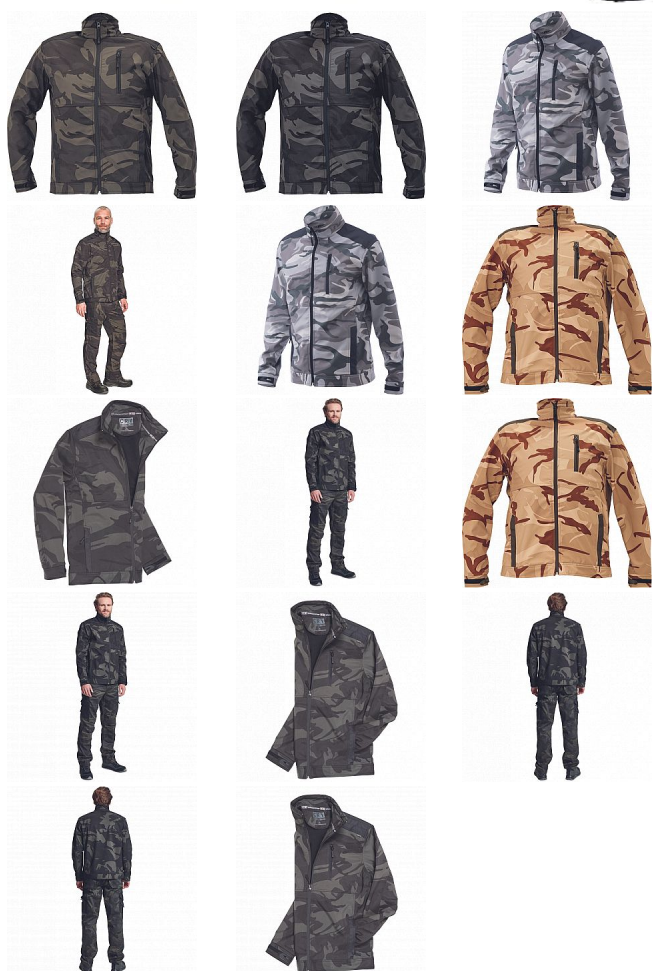

CRAMBE SOFTSHELL bunda camouflage

» PRACOVNÍ ODĚVY » Bundy » Bundy softshelové » CRAMBE SOFTSHELL bunda camouflage

Kód zboží	1021000355
EAN	8591806203938
Značka	CERVA

Na skladě:	U dodavatele
Na prodejně:	1 KS
U dodavatele:	58 KS

CRAMBE SOFTSHELL bunda camouflage

» PRACOVNÍ ODĚVY » Bundy » Bundy softshelové » CRAMBE SOFTSHELL bunda camouflage

Popis

- pánská softshellová bunda se stojáčkem a zapínáním na zip
- voděodolná a prodyšná
- Oxford zesílení v oblasti ramen
- 2 boční kapsy, 1 náprsní kapsa
- nastavitelná šířka manžet rukávů pomocí suchého zipu

Parametry

Značka	CERVA
Materiál	Svrchní materiál: 100% polyester, 300 g/m ² , Povrstvení: TPU
Barva	zelená
Pohlaví	Unisex