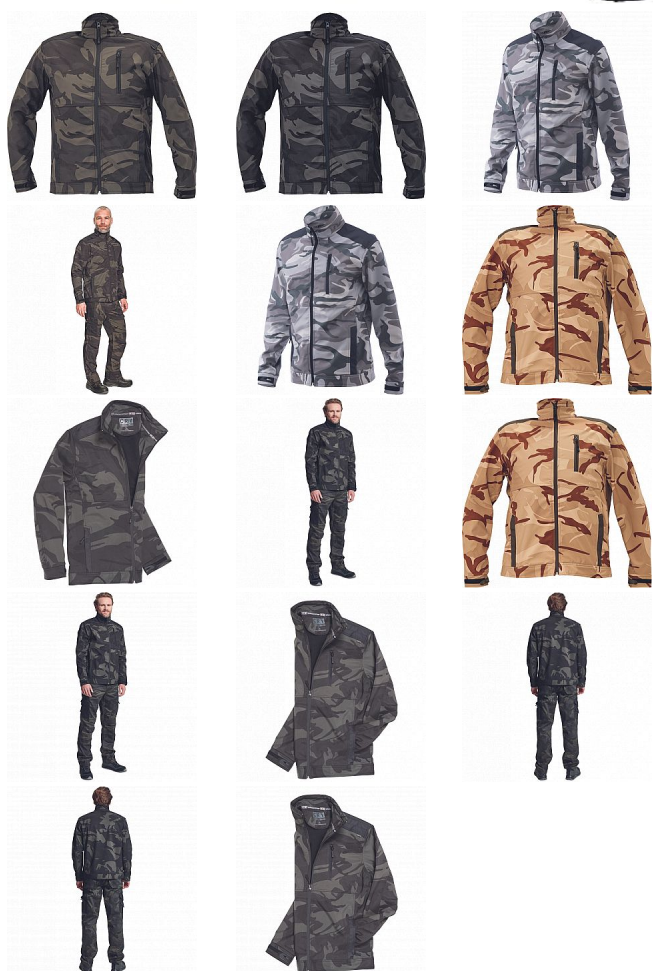

CRAMBE SOFTSHELL bunda camouflage

» PRACOVNÍ ODĚVY » Bundy » Bundy softshelové » CRAMBE SOFTSHELL bunda camouflage

Kód zboží	1021000355
EAN	8591806203907
Značka	CERVA

Na skladě:	U dodavatele
U dodavatele:	425 KS

CRAMBE SOFTSHELL bunda camouflage

» PRACOVNÍ ODĚVY » Bundy » Bundy softshelové » CRAMBE SOFTSHELL bunda camouflage

Popis

- pánská softshellová bunda se stojáčkem a zapínáním na zip
- voděodolná a prodyšná
- Oxford zesílení v oblasti ramen
- 2 boční kapsy, 1 náprsní kapsa
- nastavitelná šířka manžet rukávů pomocí suchého zipu

Parametry

Značka	CERVA
Materiál	Svrchní materiál: 100% polyester, 300 g/m ² , Povrstvení: TPU
Barva	zelená
Pohlaví	Unisex