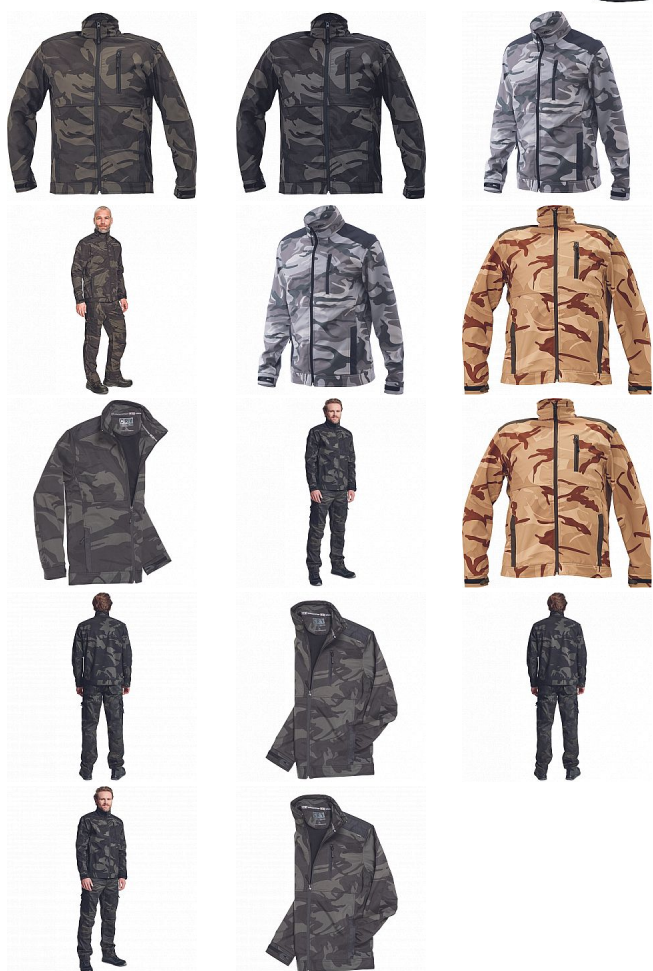

CRAMBE SOFTSHELL bunda camouflage

» PRACOVNÍ ODĚVY » Bundy » Bundy softshelové » CRAMBE SOFTSHELL bunda camouflage

Kód zboží	1021000355
EAN	8591806203907
Značka	CERVA

Na skladě:	U dodavatele
Na prodejně:	1 KS
U dodavatele:	403 KS

CRAMBE SOFTSHELL bunda camouflage

» PRACOVNÍ ODĚVY » Bundy » Bundy softshelové » CRAMBE SOFTSHELL bunda camouflage

Popis

- pánská softshellová bunda se stojáčkem a zapínáním na zip
- voděodolná a prodyšná
- Oxford zesílení v oblasti ramen
- 2 boční kapsy, 1 náprsní kapsa
- nastavitelná šířka manžet rukávů pomocí suchého zipu

Parametry

Značka	CERVA
Materiál	Svrchní materiál: 100% polyester, 300 g/m ² , Povrstvení: TPU
Barva	zelená
Pohlaví	Unisex