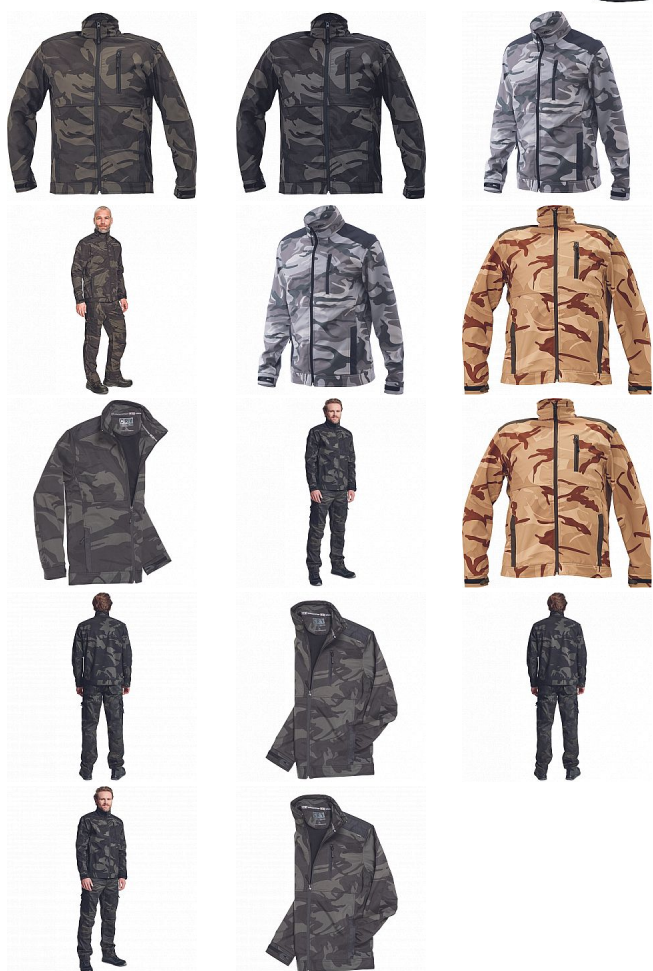

# CRAMBE SOFTSHELL bunda camouflage

» PRACOVNÍ ODĚVY » Bundy » Bundy softshelové » CRAMBE SOFTSHELL bunda camouflage

Kód zboží	1021000355
EAN	8591806203853
Značka	CERVA

Na skladě:	U dodavatele
Na prodejně:	1 KS
U dodavatele:	162 KS

# CRAMBE SOFTSHELL bunda camouflage

» PRACOVNÍ ODĚVY » Bundy » Bundy softshelové » CRAMBE SOFTSHELL bunda camouflage

## Popis

- pánská softshellová bunda se stojáčkem a zapínáním na zip
- voděodolná a prodyšná
- Oxford zesílení v oblasti ramen
- 2 boční kapsy, 1 náprsní kapsa
- nastavitelná šířka manžet rukávů pomocí suchého zipu

## Parametry

Značka	CERVA
Materiál	<b>Svrchní materiál:</b> 100% polyester, 300 g/m <sup>2</sup> , Povrstvení: TPU
Barva	zelená
Pohlaví	Unisex