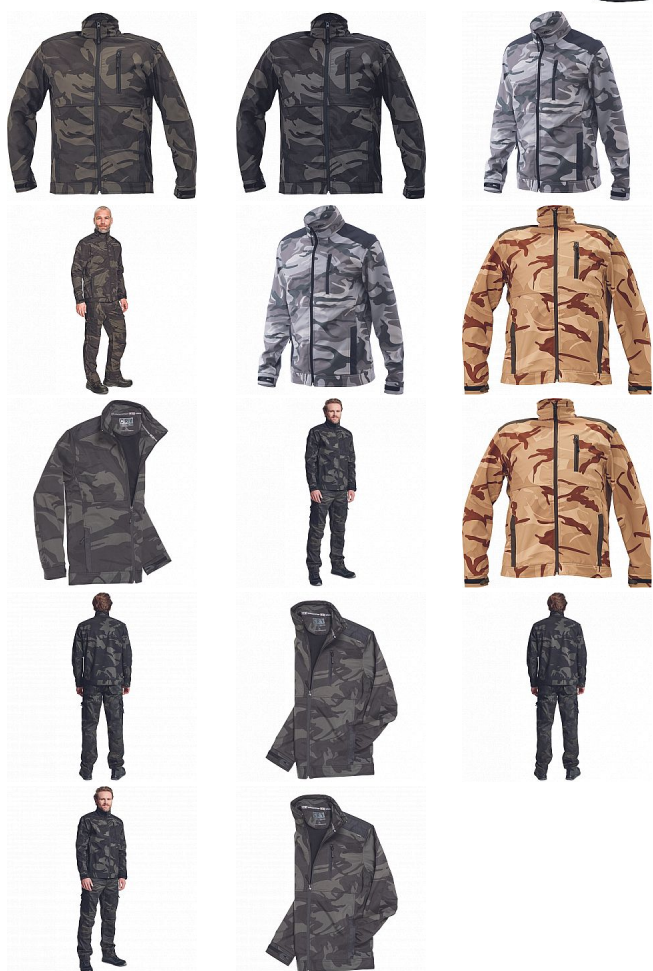

CRAMBE SOFTSHELL bunda camouflage

» PRACOVNÍ ODĚVY » Bundy » Bundy softshelové » CRAMBE SOFTSHELL bunda camouflage

Kód zboží	1021000355
EAN	8591806203853
Značka	CERVA

Na skladě:	U dodavatele
Na prodejně:	1 KS
U dodavatele:	162 KS

CRAMBE SOFTSHELL bunda camouflage

» PRACOVNÍ ODĚVY » Bundy » Bundy softshelové » CRAMBE SOFTSHELL bunda camouflage

Popis

- pánská softshellová bunda se stojáčkem a zapínáním na zip
- voděodolná a prodyšná
- Oxford zesílení v oblasti ramen
- 2 boční kapsy, 1 náprsní kapsa
- nastavitelná šířka manžet rukávů pomocí suchého zipu

Parametry

Značka	CERVA
Materiál	Svrchní materiál: 100% polyester, 300 g/m ² , Povrstvení: TPU
Barva	zelená
Pohlaví	Unisex