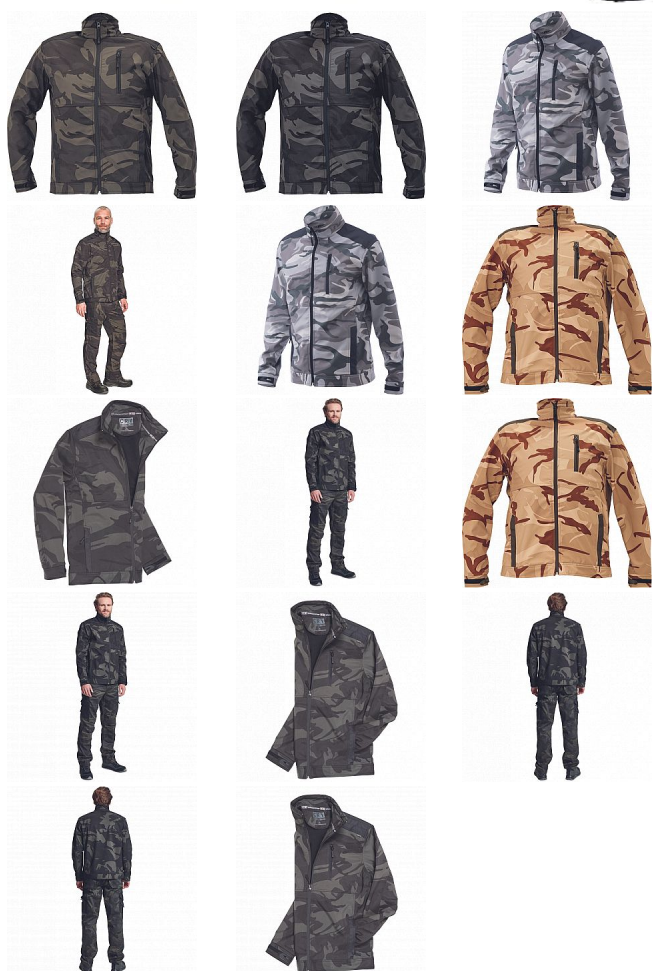

# CRAMBE SOFTSHELL bunda camouflage

» PRACOVNÍ ODĚVY » Bundy » Bundy softshelové » CRAMBE SOFTSHELL bunda camouflage

Kód zboží	1021000355
EAN	8591806203853
Značka	CERVA

Na skladě:	U dodavatele
Na prodejně:	1 KS
U dodavatele:	170 KS

# CRAMBE SOFTSHELL bunda camouflage

» PRACOVNÍ ODĚVY » Bundy » Bundy softshelové » CRAMBE SOFTSHELL bunda camouflage

## Popis

- pánská softshellová bunda se stojáčkem a zapínáním na zip
- voděodolná a prodyšná
- Oxford zesílení v oblasti ramen
- 2 boční kapsy, 1 náprsní kapsa
- nastavitelná šířka manžet rukávů pomocí suchého zipu

## Parametry

Značka	CERVA
Materiál	<b>Svrchní materiál:</b> 100% polyester, 300 g/m <sup>2</sup> , Povrstvení: TPU
Barva	zelená
Pohlaví	Unisex