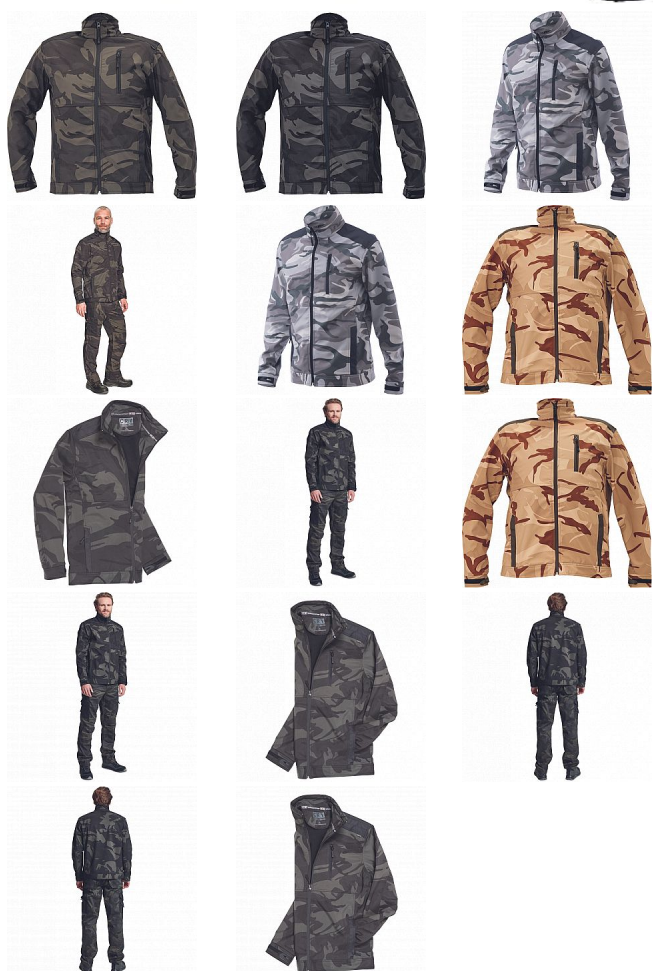

CRAMBE SOFTSHELL bunda camouflage

» PRACOVNÍ ODĚVY » Bundy » Bundy softshelové » CRAMBE SOFTSHELL bunda camouflage

Kód zboží	1021000355
EAN	8591806203891
Značka	CERVA

Na skladě:	U dodavatele
Na prodejně:	1 KS
U dodavatele:	41 KS

CRAMBE SOFTSHELL bunda camouflage

» PRACOVNÍ ODĚVY » Bundy » Bundy softshelové » CRAMBE SOFTSHELL bunda camouflage

Popis

- pánská softshellová bunda se stojáčkem a zapínáním na zip
- voděodolná a prodyšná
- Oxford zesílení v oblasti ramen
- 2 boční kapsy, 1 náprsní kapsa
- nastavitelná šířka manžet rukávů pomocí suchého zipu

Parametry

Značka	CERVA
Materiál	Svrchní materiál: 100% polyester, 300 g/m ² , Povrstvení: TPU
Barva	zelená
Pohlaví	Unisex