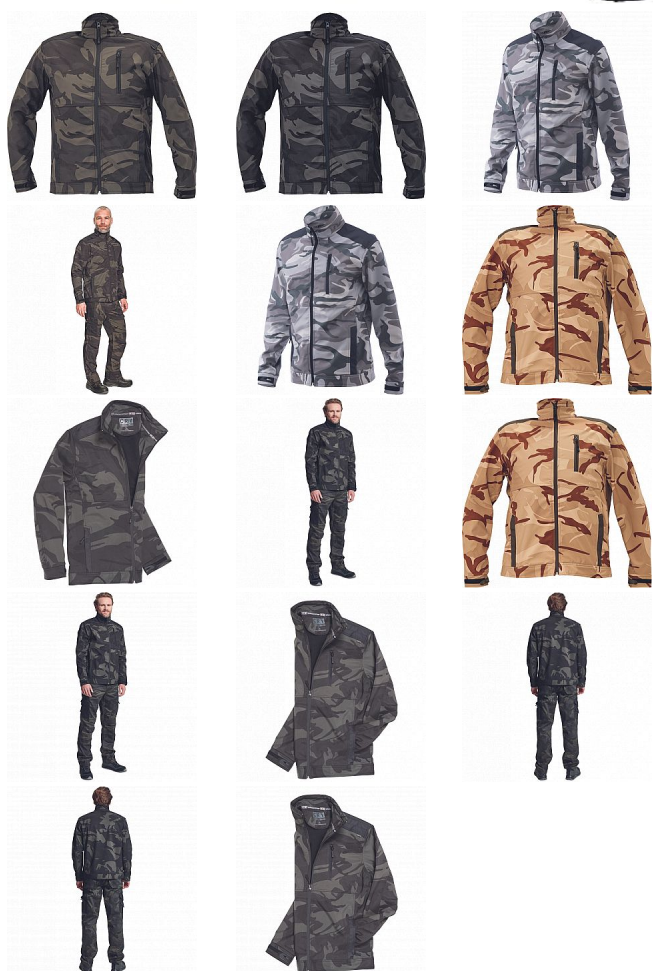

# CRAMBE SOFTSHELL bunda camouflage

» PRACOVNÍ ODĚVY » Bundy » Bundy softshelové » CRAMBE SOFTSHELL bunda camouflage

Kód zboží	1021000355
EAN	8591806203914
Značka	CERVA

Na skladě:	U dodavatele
Na prodejně:	1 KS
U dodavatele:	418 KS

# CRAMBE SOFTSHELL bunda camouflage

» PRACOVNÍ ODĚVY » Bundy » Bundy softshelové » CRAMBE SOFTSHELL bunda camouflage

## Popis

- pánská softshellová bunda se stojáčkem a zapínáním na zip
- voděodolná a prodyšná
- Oxford zesílení v oblasti ramen
- 2 boční kapsy, 1 náprsní kapsa
- nastavitelná šířka manžet rukávů pomocí suchého zipu

## Parametry

Značka	CERVA
Materiál	<b>Svrchní materiál:</b> 100% polyester, 300 g/m <sup>2</sup> , Povrstvení: TPU
Barva	zelená
Pohlaví	Unisex