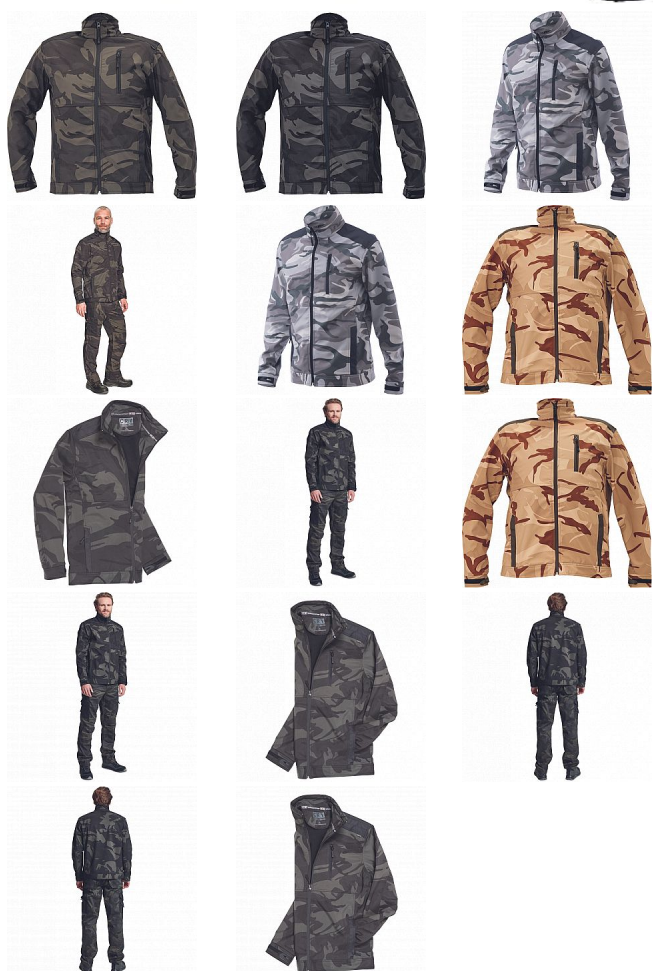

CRAMBE SOFTSHELL bunda camouflage

» PRACOVNÍ ODĚVY » Bundy » Bundy softshelové » CRAMBE SOFTSHELL bunda camouflage

Kód zboží	1021000355
EAN	8591806203921
Značka	CERVA

Na skladě:	U dodavatele
Na prodejně:	1 KS
U dodavatele:	255 KS

CRAMBE SOFTSHELL bunda camouflage

» PRACOVNÍ ODĚVY » Bundy » Bundy softshelové » CRAMBE SOFTSHELL bunda camouflage

Popis

- pánská softshellová bunda se stojáčkem a zapínáním na zip
- voděodolná a prodyšná
- Oxford zesílení v oblasti ramen
- 2 boční kapsy, 1 náprsní kapsa
- nastavitelná šířka manžet rukávů pomocí suchého zipu

Parametry

Značka	CERVA
Materiál	Svrchní materiál: 100% polyester, 300 g/m ² , Povrstvení: TPU
Barva	zelená
Pohlaví	Unisex