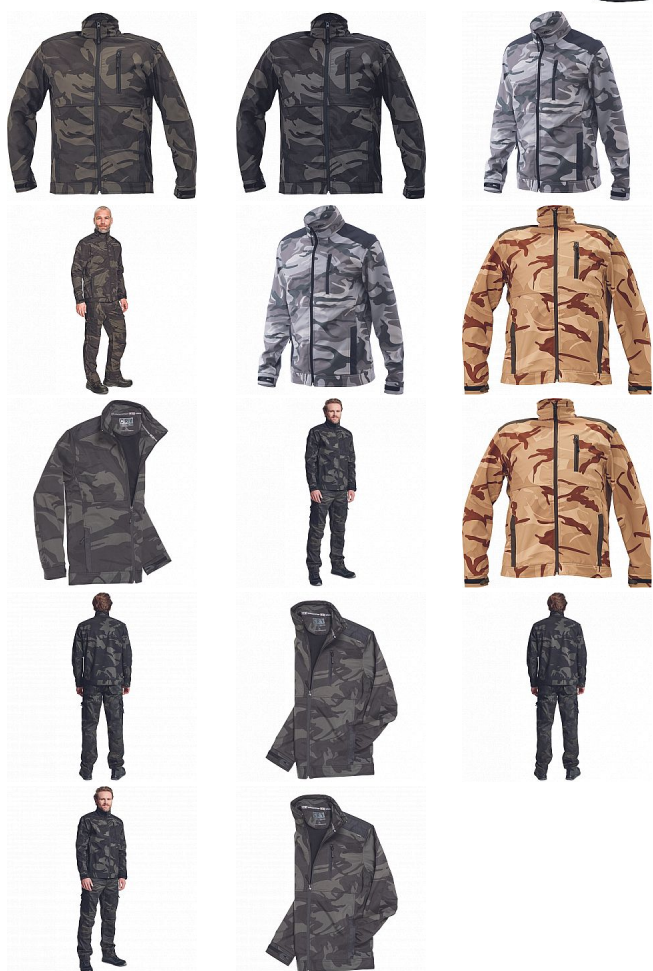

# CRAMBE SOFTSHELL bunda camouflage

» PRACOVNÍ ODĚVY » Bundy » Bundy softshelové » CRAMBE SOFTSHELL bunda camouflage

Kód zboží	1021000355
EAN	8591806203921
Značka	CERVA

Na skladě:	U dodavatele
Na prodejně:	1 KS
U dodavatele:	239 KS

# CRAMBE SOFTSHELL bunda camouflage

» PRACOVNÍ ODĚVY » Bundy » Bundy softshelové » CRAMBE SOFTSHELL bunda camouflage

## Popis

- pánská softshellová bunda se stojáčkem a zapínáním na zip
- voděodolná a prodyšná
- Oxford zesílení v oblasti ramen
- 2 boční kapsy, 1 náprsní kapsa
- nastavitelná šířka manžet rukávů pomocí suchého zipu

## Parametry

Značka	CERVA
Materiál	<b>Svrchní materiál:</b> 100% polyester, 300 g/m <sup>2</sup> , Povrstvení: TPU
Barva	zelená
Pohlaví	Unisex