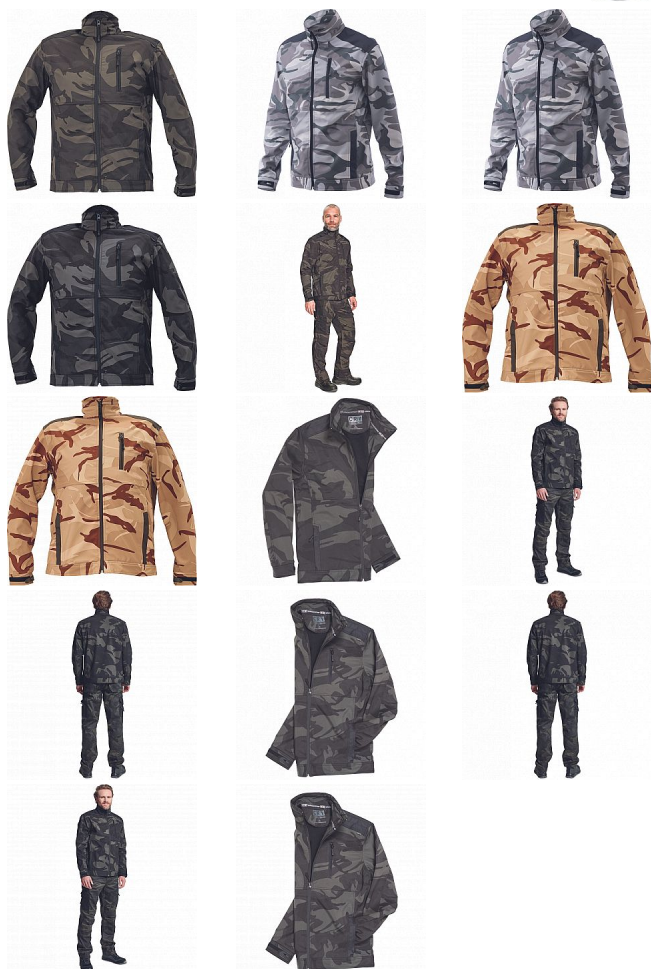

# CRAMBE SOFTSHELL bunda camouflage

» PRACOVNÍ ODĚVY » Bundy » Bundy softshelové

Kód zboží 1021000355

Dodavatelské číslo 0301039612xxx

Značka CERVA

Dostupnost: 1 374 KS

# CRAMBE SOFTSHELL bunda camouflage

» PRACOVNÍ ODĚVY » Bundy » Bundy softshelové

## Popis

- pánská softshellová bunda se stojáčkem a zapínáním na zip
- voděodolná a prodyšná
- Oxford zesílení v oblasti ramen
- 2 boční kapsy, 1 náprsní kapsa
- nastavitelná šířka manžet rukávů pomocí suchého zipu

## Parametry

Značka	CERVA
Materiál	<b>Svrchní materiál:</b> 100% polyester, 300 g/m <sup>2</sup> , Povrstvení: TPU
Barva	zelená
Pohlaví	Unisex