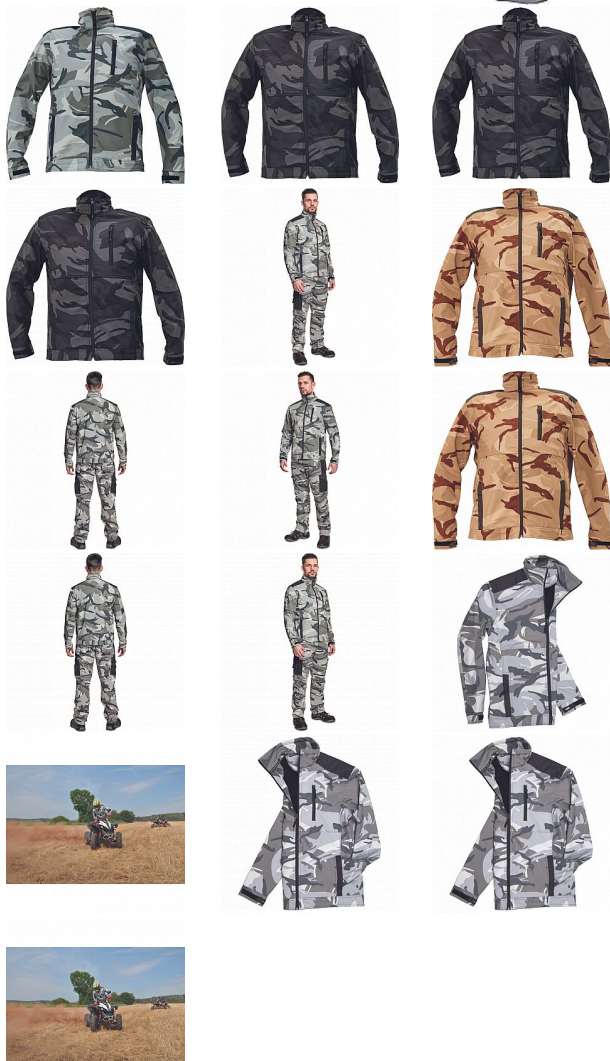

# CRAMBE SOFTSHELL bunda šedá camou

» PRACOVNÍ ODĚVY » Bundy » Bundy softshelové » CRAMBE SOFTSHELL bunda šedá camou

Kód zboží

1021000356

EAN

8591806235243

Značka

CERVA

# CRAMBE SOFTSHELL bunda šedá camou

» PRACOVNÍ ODĚVY » Bundy » Bundy softshelové » CRAMBE SOFTSHELL bunda šedá camou

## Popis

- pánská softshellová bunda se stojáčkem a zapínáním na zip
- voděodolná a prodyšná
- Oxford zesílení v oblasti ramen
- 2 boční kapsy, 1 náprsní kapsa
- nastavitelná šířka manžet rukávů pomocí suchého zipu

## Parametry

Značka	CERVA
Materiál	<b>Svrchní materiál:</b> 100% polyester, 300 g/m <sup>2</sup> , Povrstvení: TPU
Barva	šedá
Pohlaví	Unisex