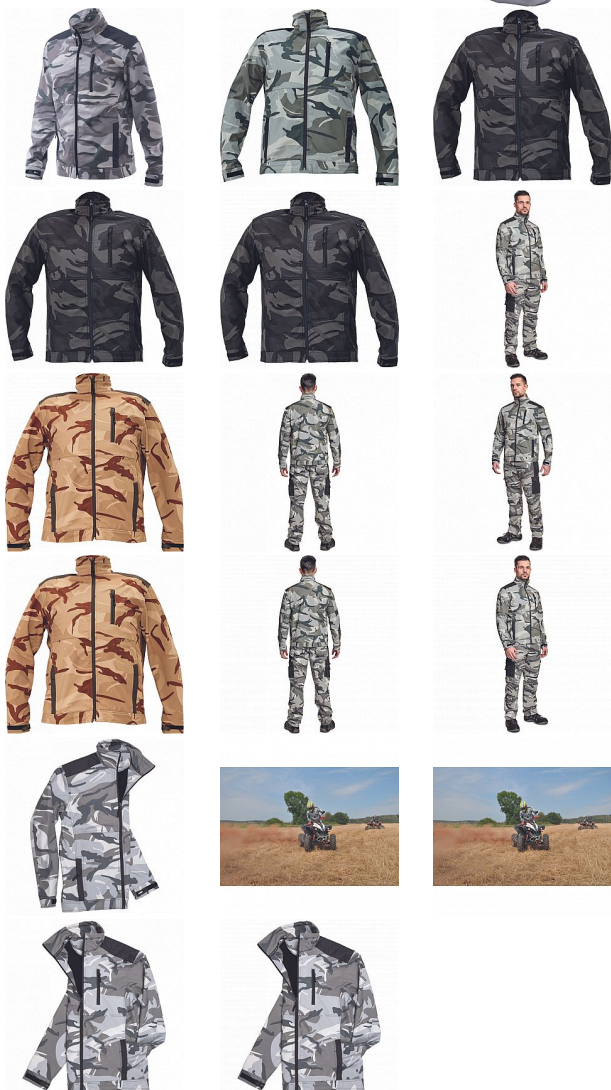

CRAMBE SOFTSHELL bunda šedá camou

» PRACOVNÍ ODĚVY » Bundy » Bundy softshelové » CRAMBE SOFTSHELL bunda šedá camou

Kód zboží

1021000356

EAN

8591806235243

Značka

CERVA

Na skladě:

1 KS

U dodavatele:

359 KS

CRAMBE SOFTSHELL bunda šedá camou

» PRACOVNÍ ODĚVY » Bundy » Bundy softshelové » CRAMBE SOFTSHELL bunda šedá camou

Popis

- pánská softshellová bunda se stojáčkem a zapínáním na zip
- voděodolná a prodyšná
- Oxford zesílení v oblasti ramen
- 2 boční kapsy, 1 náprsní kapsa
- nastavitelná šířka manžet rukávů pomocí suchého zipu

Parametry

Značka	CERVA
Materiál	Svrchní materiál: 100% polyester, 300 g/m ² , Povrstvení: TPU
Barva	šedá
Pohlaví	Unisex