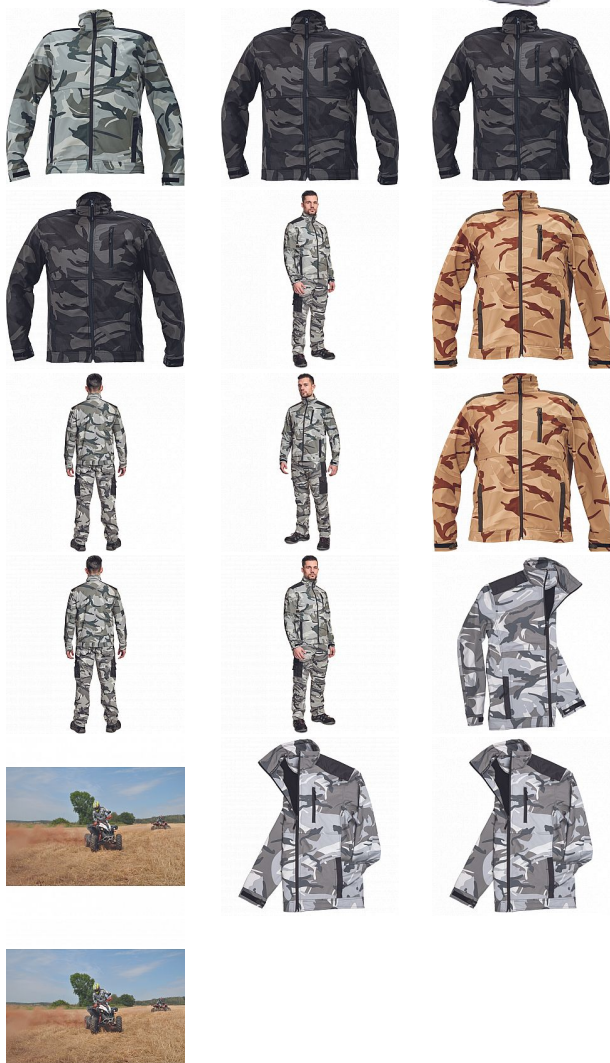

# CRAMBE SOFTSHELL bunda šedá camou

» PRACOVNÍ ODĚVY » Bundy » Bundy softshelové » CRAMBE SOFTSHELL bunda šedá camou

Kód zboží

1021000356

EAN

8591806235243

Značka

CERVA

# CRAMBE SOFTSHELL bunda šedá camou

» PRACOVNÍ ODĚVY » Bundy » Bundy softshelové » CRAMBE SOFTSHELL bunda šedá camou

## Popis

- pánská softshellová bunda se stojáčkem a zapínáním na zip
- voděodolná a prodyšná
- Oxford zesílení v oblasti ramen
- 2 boční kapsy, 1 náprsní kapsa
- nastavitelná šířka manžet rukávů pomocí suchého zipu

## Parametry

Značka	CERVA
Materiál	<b>Svrchní materiál:</b> 100% polyester, 300 g/m <sup>2</sup> , Povrstvení: TPU
Barva	šedá
Pohlaví	Unisex