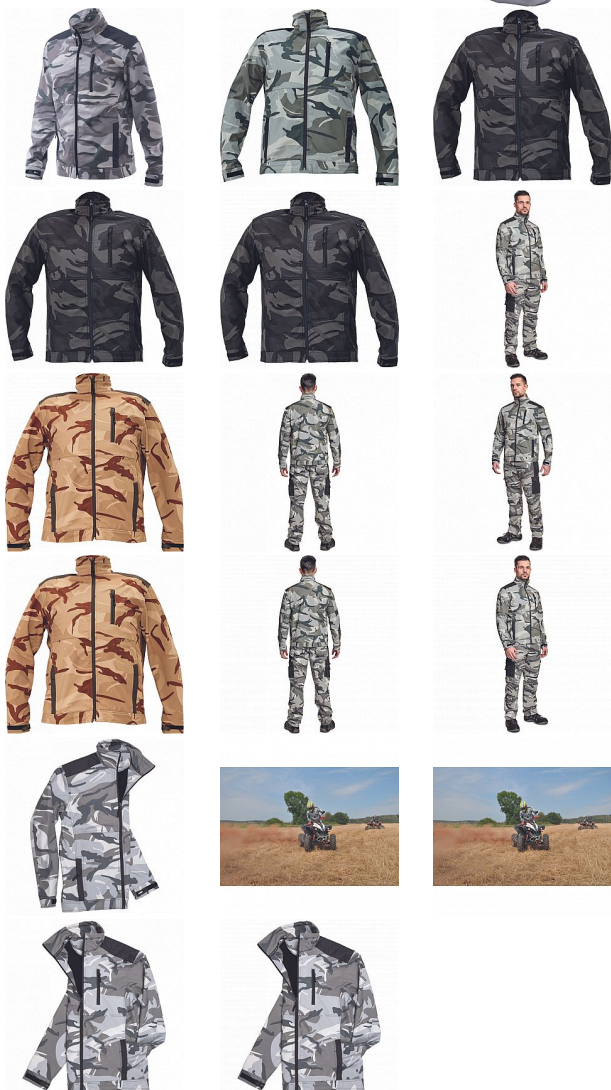

# CRAMBE SOFTSHELL bunda šedá camou

» PRACOVNÍ ODĚVY » Bundy » Bundy softshelové » CRAMBE SOFTSHELL bunda šedá camou

Kód zboží

1021000356

EAN

8591806235212

Značka

CERVA

# CRAMBE SOFTSHELL bunda šedá camou

» PRACOVNÍ ODĚVY » Bundy » Bundy softshelové » CRAMBE SOFTSHELL bunda šedá camou

## Popis

- pánská softshellová bunda se stojáčkem a zapínáním na zip
- voděodolná a prodyšná
- Oxford zesílení v oblasti ramen
- 2 boční kapsy, 1 náprsní kapsa
- nastavitelná šířka manžet rukávů pomocí suchého zipu

## Parametry

Značka	CERVA
Materiál	<b>Svrchní materiál:</b> 100% polyester, 300 g/m <sup>2</sup> , Povrstvení: TPU
Barva	šedá
Pohlaví	Unisex