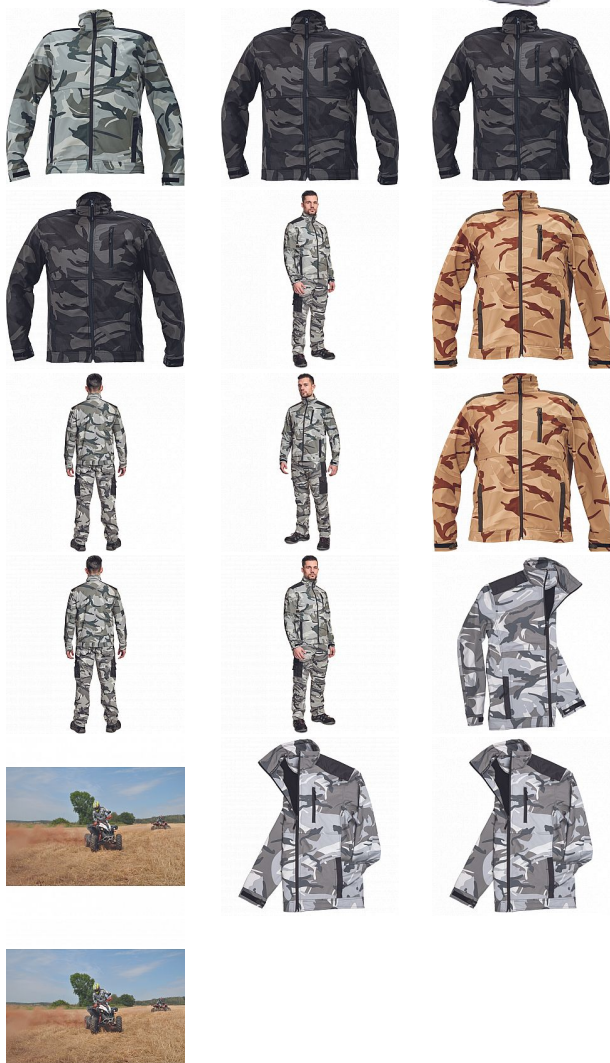

CRAMBE SOFTSHELL bunda šedá camou

» PRACOVNÍ ODĚVY » Bundy » Bundy softshelové » CRAMBE SOFTSHELL bunda šedá camou

Kód zboží

1021000356

EAN

8591806235212

Značka

CERVA

Na skladě:

U dodavatele

U dodavatele:

311 KS

CRAMBE SOFTSHELL bunda šedá camou

» PRACOVNÍ ODĚVY » Bundy » Bundy softshelové » CRAMBE SOFTSHELL bunda šedá camou

Popis

- pánská softshellová bunda se stojáčkem a zapínáním na zip
- voděodolná a prodyšná
- Oxford zesílení v oblasti ramen
- 2 boční kapsy, 1 náprsní kapsa
- nastavitelná šířka manžet rukávů pomocí suchého zipu

Parametry

Značka	CERVA
Materiál	Svrchní materiál: 100% polyester, 300 g/m ² , Povrstvení: TPU
Barva	šedá
Pohlaví	Unisex