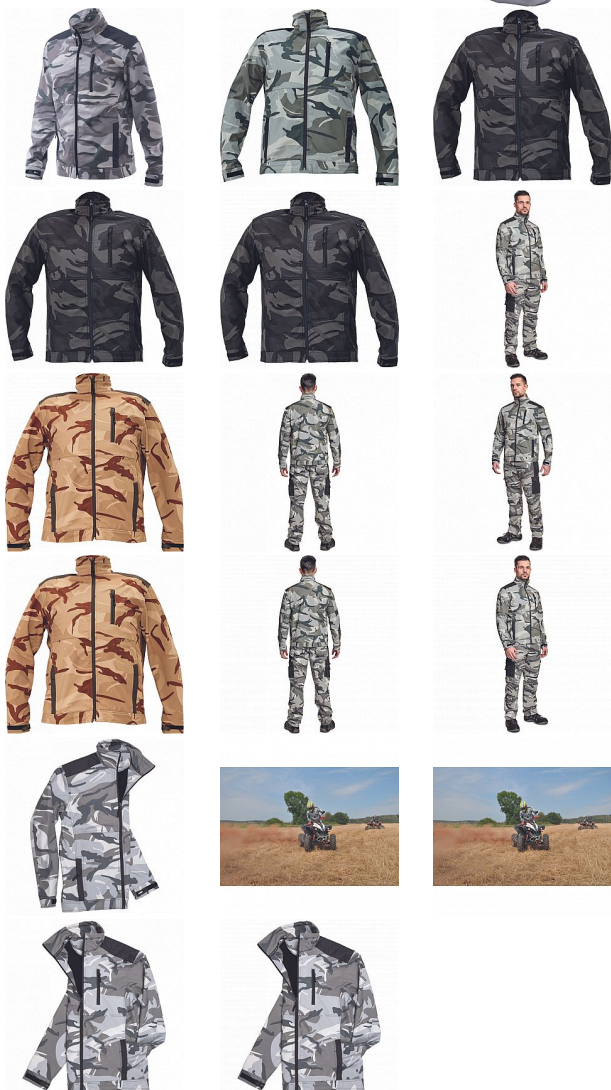

CRAMBE SOFTSHELL bunda šedá camou

» PRACOVNÍ ODĚVY » Bundy » Bundy softshelové » CRAMBE SOFTSHELL bunda šedá camou

Kód zboží

1021000356

EAN

8591806235212

Značka

CERVA

Na skladě:

U dodavatele

U dodavatele:

371 KS

CRAMBE SOFTSHELL bunda šedá camou

» PRACOVNÍ ODĚVY » Bundy » Bundy softshelové » CRAMBE SOFTSHELL bunda šedá camou

Popis

- pánská softshellová bunda se stojáčkem a zapínáním na zip
- voděodolná a prodyšná
- Oxford zesílení v oblasti ramen
- 2 boční kapsy, 1 náprsní kapsa
- nastavitelná šířka manžet rukávů pomocí suchého zipu

Parametry

Značka	CERVA
Materiál	Svrchní materiál: 100% polyester, 300 g/m ² , Povrstvení: TPU
Barva	šedá
Pohlaví	Unisex