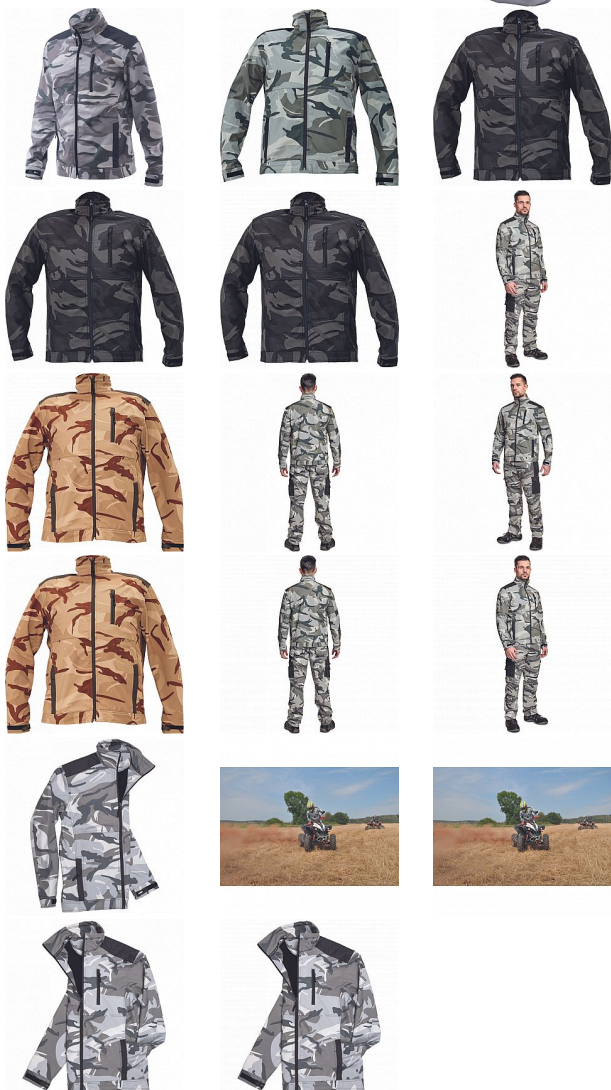

CRAMBE SOFTSHELL bunda šedá camou

» PRACOVNÍ ODĚVY » Bundy » Bundy softshelové » CRAMBE SOFTSHELL bunda šedá camou

Kód zboží

1021000356

EAN

8591806235205

Značka

CERVA

Na skladě:

U dodavatele

U dodavatele:

465 KS

CRAMBE SOFTSHELL bunda šedá camou

» PRACOVNÍ ODĚVY » Bundy » Bundy softshelové » CRAMBE SOFTSHELL bunda šedá camou

Popis

- pánská softshellová bunda se stojáčkem a zapínáním na zip
- voděodolná a prodyšná
- Oxford zesílení v oblasti ramen
- 2 boční kapsy, 1 náprsní kapsa
- nastavitelná šířka manžet rukávů pomocí suchého zipu

Parametry

Značka	CERVA
Materiál	Svrchní materiál: 100% polyester, 300 g/m ² , Povrstvení: TPU
Barva	šedá
Pohlaví	Unisex