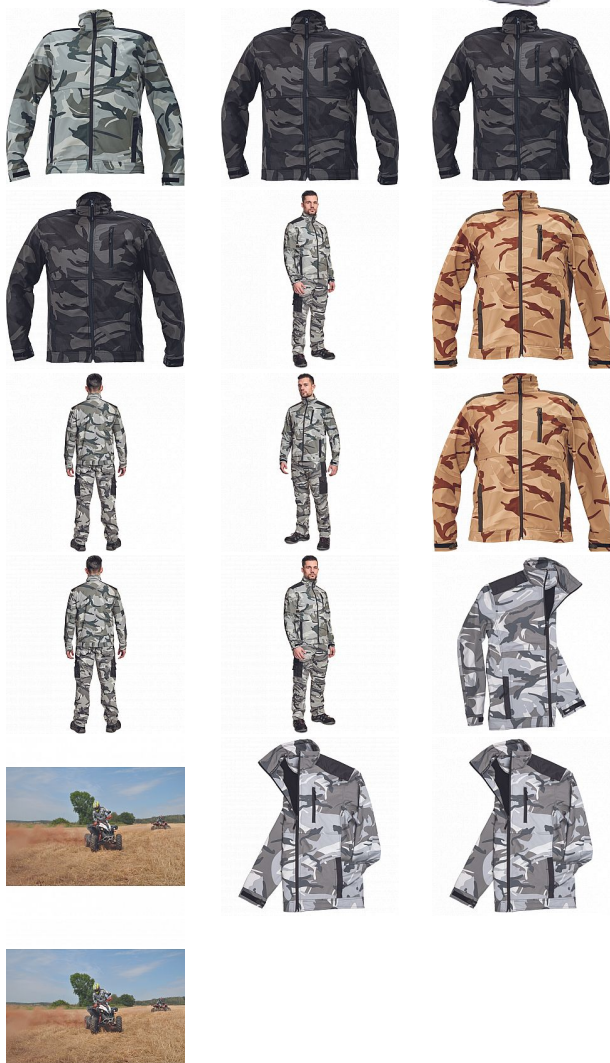

# CRAMBE SOFTSHELL bunda šedá camou

» PRACOVNÍ ODĚVY » Bundy » Bundy softshelové » CRAMBE SOFTSHELL bunda šedá camou

Kód zboží

1021000356

EAN

8591806235205

Značka

CERVA

# CRAMBE SOFTSHELL bunda šedá camou

» PRACOVNÍ ODĚVY » Bundy » Bundy softshelové » CRAMBE SOFTSHELL bunda šedá camou

## Popis

- pánská softshellová bunda se stojáčkem a zapínáním na zip
- voděodolná a prodyšná
- Oxford zesílení v oblasti ramen
- 2 boční kapsy, 1 náprsní kapsa
- nastavitelná šířka manžet rukávů pomocí suchého zipu

## Parametry

Značka	CERVA
Materiál	<b>Svrchní materiál:</b> 100% polyester, 300 g/m <sup>2</sup> , Povrstvení: TPU
Barva	šedá
Pohlaví	Unisex