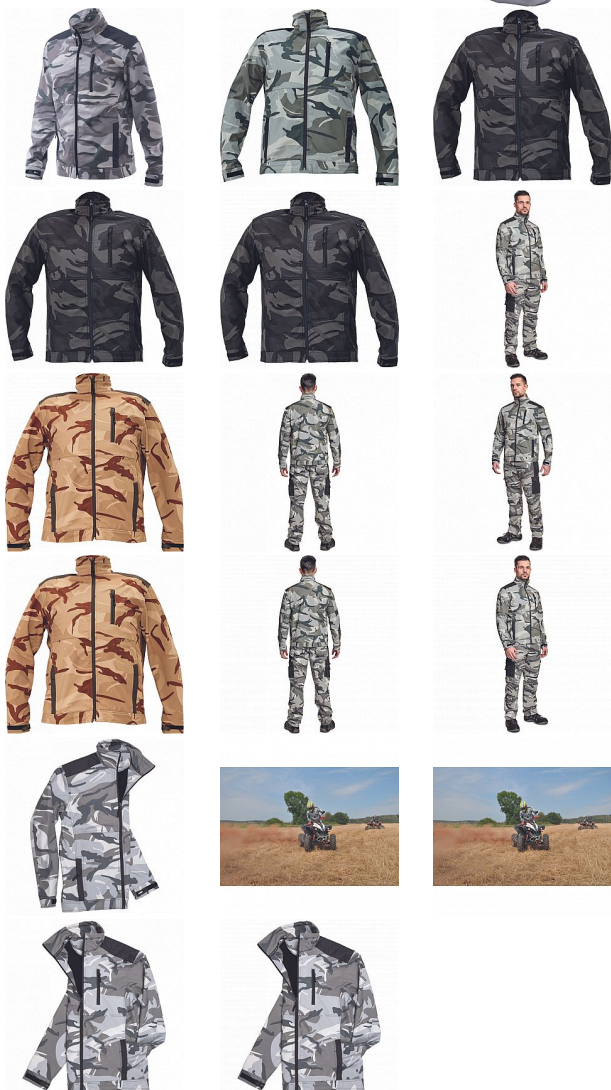

CRAMBE SOFTSHELL bunda šedá camou

» PRACOVNÍ ODĚVY » Bundy » Bundy softshelové » CRAMBE SOFTSHELL bunda šedá camou

Kód zboží

1021000356

EAN

8591806235205

Značka

CERVA

Na skladě:

U dodavatele

U dodavatele:

465 KS