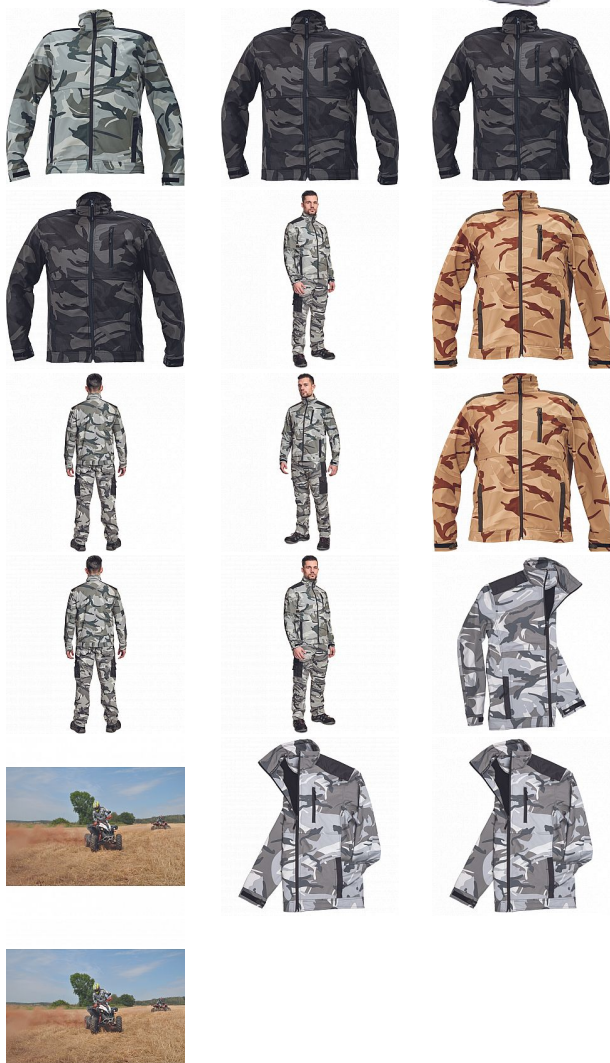

CRAMBE SOFTSHELL bunda šedá camou

» PRACOVNÍ ODĚVY » Bundy » Bundy softshelové » CRAMBE SOFTSHELL bunda šedá camou

Kód zboží

1021000356

EAN

8591806235199

Značka

CERVA

Na skladě:

U dodavatele

U dodavatele:

189 KS

CRAMBE SOFTSHELL bunda šedá camou

» PRACOVNÍ ODĚVY » Bundy » Bundy softshelové » CRAMBE SOFTSHELL bunda šedá camou

Popis

- pánská softshellová bunda se stojáčkem a zapínáním na zip
- voděodolná a prodyšná
- Oxford zesílení v oblasti ramen
- 2 boční kapsy, 1 náprsní kapsa
- nastavitelná šířka manžet rukávů pomocí suchého zipu

Parametry

Značka	CERVA
Materiál	Svrchní materiál: 100% polyester, 300 g/m ² , Povrstvení: TPU
Barva	šedá
Pohlaví	Unisex