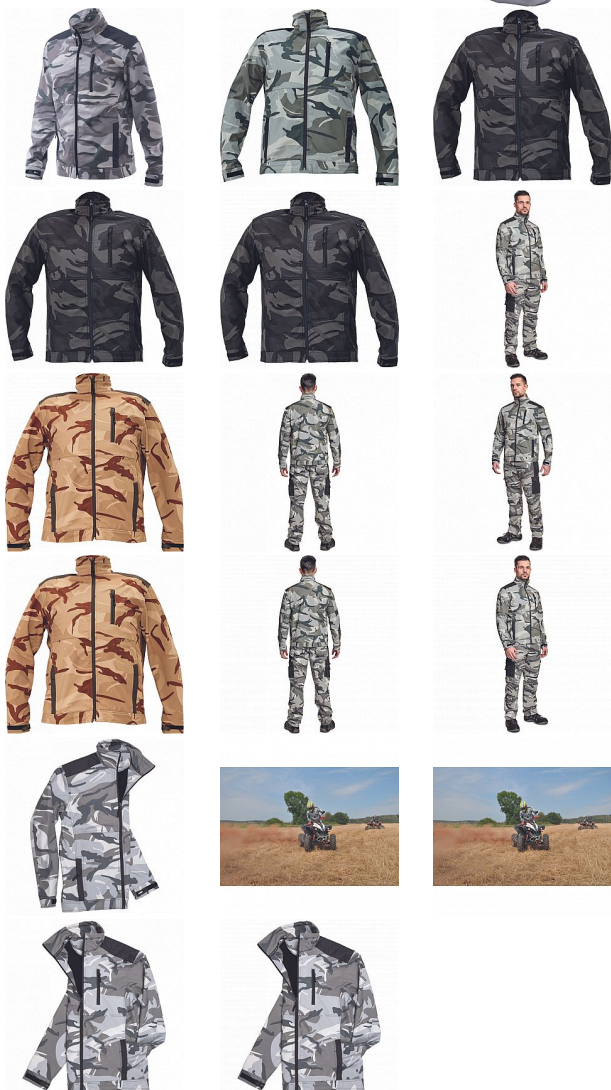

CRAMBE SOFTSHELL bunda šedá camou

» PRACOVNÍ ODĚVY » Bundy » Bundy softshelové » CRAMBE SOFTSHELL bunda šedá camou

Kód zboží

1021000356

EAN

8591806235199

Značka

CERVA

Na skladě:

U dodavatele

U dodavatele:

259 KS

CRAMBE SOFTSHELL bunda šedá camou

» PRACOVNÍ ODĚVY » Bundy » Bundy softshelové » CRAMBE SOFTSHELL bunda šedá camou

Popis

- pánská softshellová bunda se stojáčkem a zapínáním na zip
- voděodolná a prodyšná
- Oxford zesílení v oblasti ramen
- 2 boční kapsy, 1 náprsní kapsa
- nastavitelná šířka manžet rukávů pomocí suchého zipu

Parametry

Značka	CERVA
Materiál	Svrchní materiál: 100% polyester, 300 g/m ² , Povrstvení: TPU
Barva	šedá
Pohlaví	Unisex