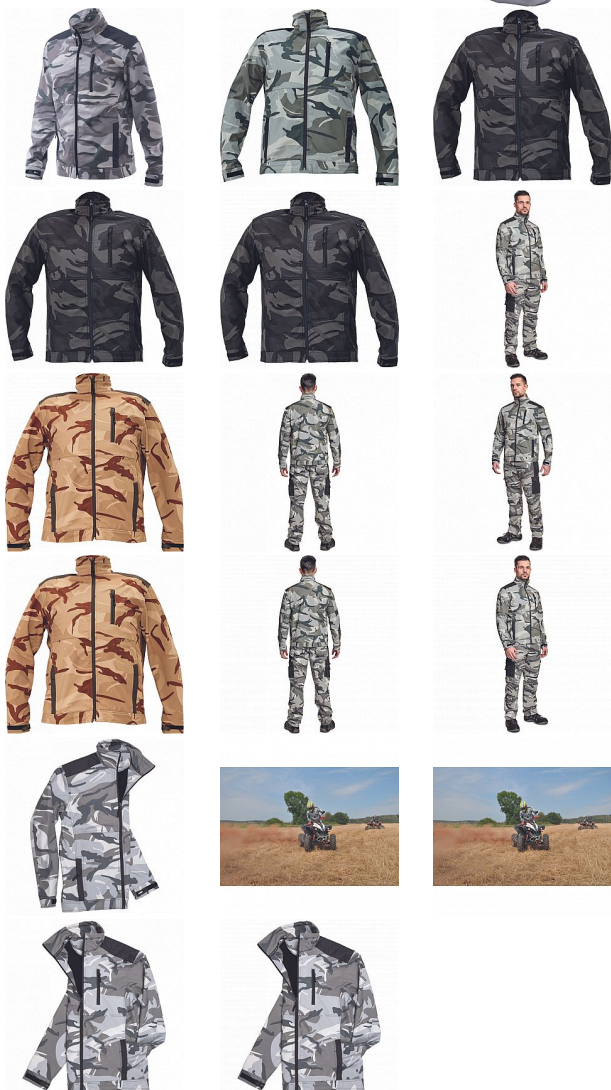

CRAMBE SOFTSHELL bunda šedá camou

» PRACOVNÍ ODĚVY » Bundy » Bundy softshelové » CRAMBE SOFTSHELL bunda šedá camou

Kód zboží

1021000356

EAN

8591806235229

Značka

CERVA

Na skladě:

U dodavatele

U dodavatele:

278 KS

CRAMBE SOFTSHELL bunda šedá camou

» PRACOVNÍ ODĚVY » Bundy » Bundy softshelové » CRAMBE SOFTSHELL bunda šedá camou

Popis

- pánská softshellová bunda se stojáčkem a zapínáním na zip
- voděodolná a prodyšná
- Oxford zesílení v oblasti ramen
- 2 boční kapsy, 1 náprsní kapsa
- nastavitelná šířka manžet rukávů pomocí suchého zipu

Parametry

Značka	CERVA
Materiál	Svrchní materiál: 100% polyester, 300 g/m ² , Povrstvení: TPU
Barva	šedá
Pohlaví	Unisex