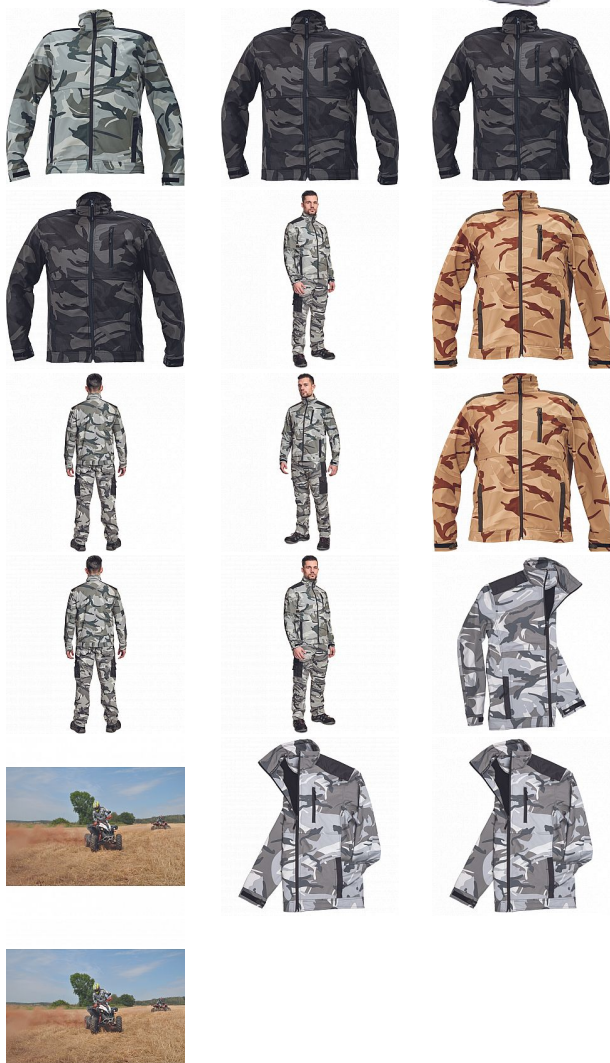

CRAMBE SOFTSHELL bunda šedá camou

» PRACOVNÍ ODĚVY » Bundy » Bundy softshelové » CRAMBE SOFTSHELL bunda šedá camou

Kód zboží

1021000356

EAN

8591806235229

Značka

CERVA

Na skladě:

U dodavatele

U dodavatele:

278 KS

CRAMBE SOFTSHELL bunda šedá camou

» PRACOVNÍ ODĚVY » Bundy » Bundy softshelové » CRAMBE SOFTSHELL bunda šedá camou

Popis

- pánská softshellová bunda se stojáčkem a zapínáním na zip
- voděodolná a prodyšná
- Oxford zesílení v oblasti ramen
- 2 boční kapsy, 1 náprsní kapsa
- nastavitelná šířka manžet rukávů pomocí suchého zipu

Parametry

| | |
|----------|--|
| Značka | CERVA |
| Materiál | Svrchní materiál: 100% polyester, 300 g/m ² , Povrstvení: TPU |
| Barva | šedá |
| Pohlaví | Unisex |