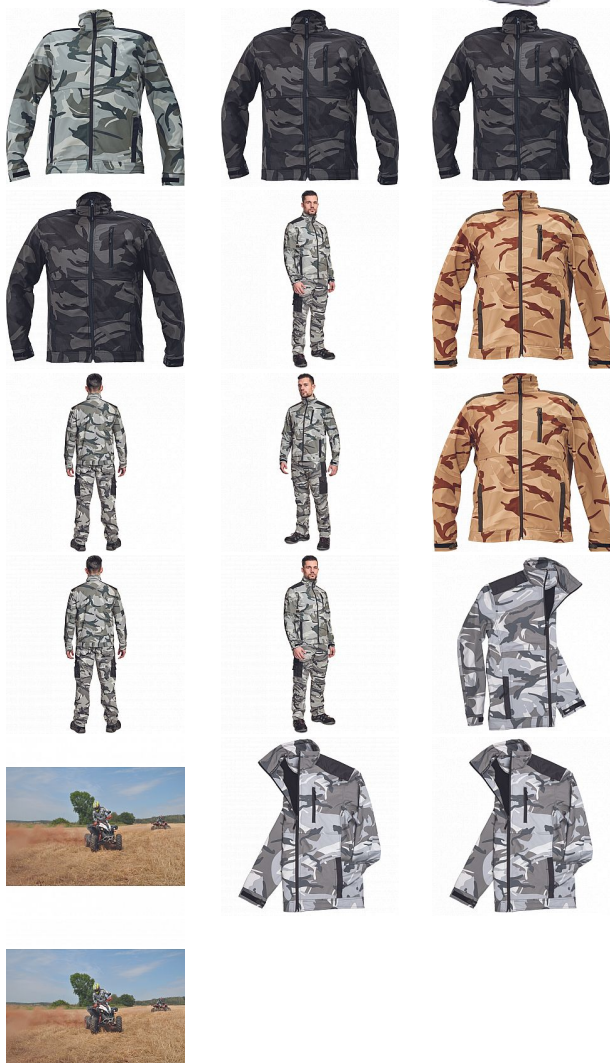

CRAMBE SOFTSHELL bunda šedá camou

» PRACOVNÍ ODĚVY » Bundy » Bundy softshelové » CRAMBE SOFTSHELL bunda šedá camou

Kód zboží

1021000356

EAN

8591806235236

Značka

CERVA

Na skladě:

1 KS

U dodavatele:

321 KS

CRAMBE SOFTSHELL bunda šedá camou

» PRACOVNÍ ODĚVY » Bundy » Bundy softshelové » CRAMBE SOFTSHELL bunda šedá camou

Popis

- pánská softshellová bunda se stojáčkem a zapínáním na zip
- voděodolná a prodyšná
- Oxford zesílení v oblasti ramen
- 2 boční kapsy, 1 náprsní kapsa
- nastavitelná šířka manžet rukávů pomocí suchého zipu

Parametry

Značka	CERVA
Materiál	Svrchní materiál: 100% polyester, 300 g/m ² , Povrstvení: TPU
Barva	šedá
Pohlaví	Unisex