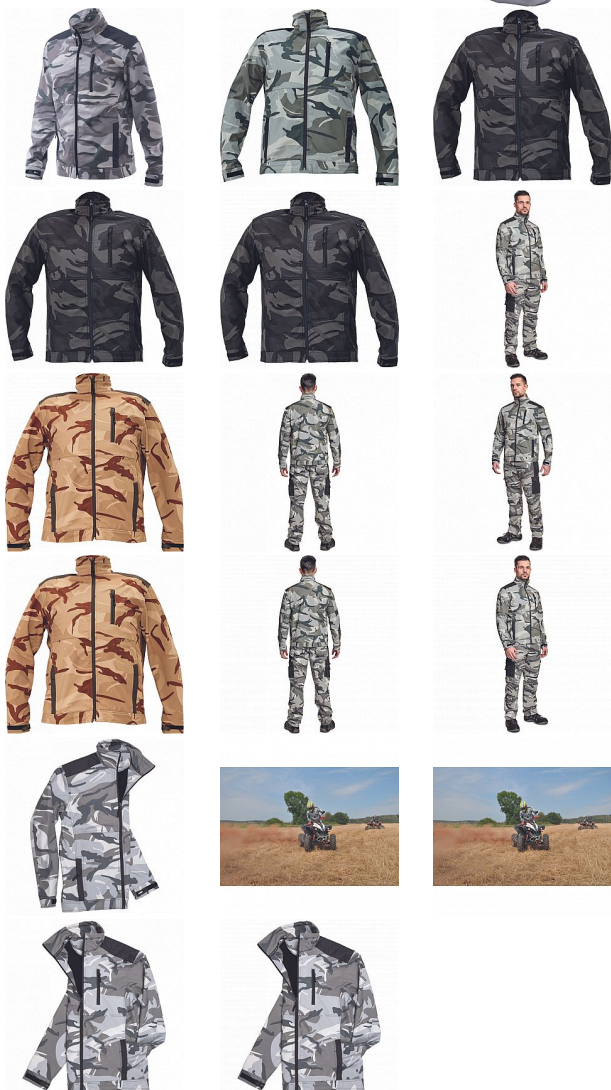

CRAMBE SOFTSHELL bunda šedá camou

» PRACOVNÍ ODĚVY » Bundy » Bundy softshelové » CRAMBE SOFTSHELL bunda šedá camou

Kód zboží

1021000356

EAN

8591806235236

Značka

CERVA

Na skladě:

1 KS

U dodavatele:

320 KS

CRAMBE SOFTSHELL bunda šedá camou

» PRACOVNÍ ODĚVY » Bundy » Bundy softshelové » CRAMBE SOFTSHELL bunda šedá camou

Popis

- pánská softshellová bunda se stojáčkem a zapínáním na zip
- voděodolná a prodyšná
- Oxford zesílení v oblasti ramen
- 2 boční kapsy, 1 náprsní kapsa
- nastavitelná šířka manžet rukávů pomocí suchého zipu

Parametry

Značka	CERVA
Materiál	Svrchní materiál: 100% polyester, 300 g/m ² , Povrstvení: TPU
Barva	šedá
Pohlaví	Unisex