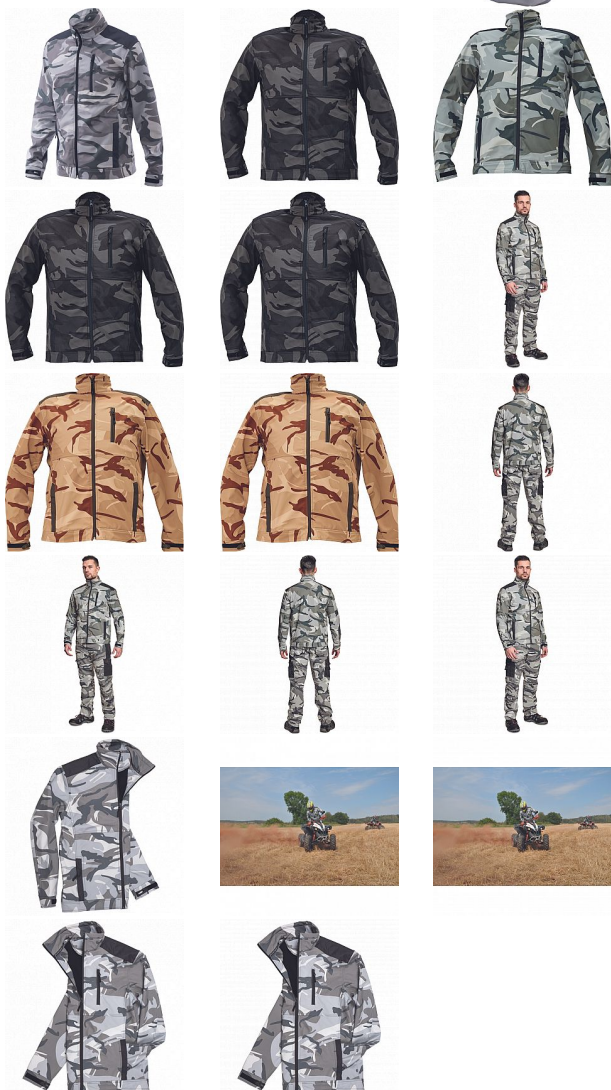

CRAMBE SOFTSHELL bunda šedá camou

» PRACOVNÍ ODĚVY » Bundy » Bundy softshelové

Kód zboží

1021000356

Dodavatelské číslo

03010396G5xxx

Značka

CERVA

Dostupnost:

2 056 KS

CRAMBE SOFTSHELL bunda šedá camou

» PRACOVNÍ ODĚVY » Bundy » Bundy softshelové

Popis

- pánská softshellová bunda se stojáčkem a zapínáním na zip
- voděodolná a prodyšná
- Oxford zesílení v oblasti ramen
- 2 boční kapsy, 1 náprsní kapsa
- nastavitelná šířka manžet rukávů pomocí suchého zipu

Parametry

Značka	CERVA
Materiál	Svrchní materiál: 100% polyester, 300 g/m ² , Povrstvení: TPU
Barva	šedá
Pohlaví	Unisex