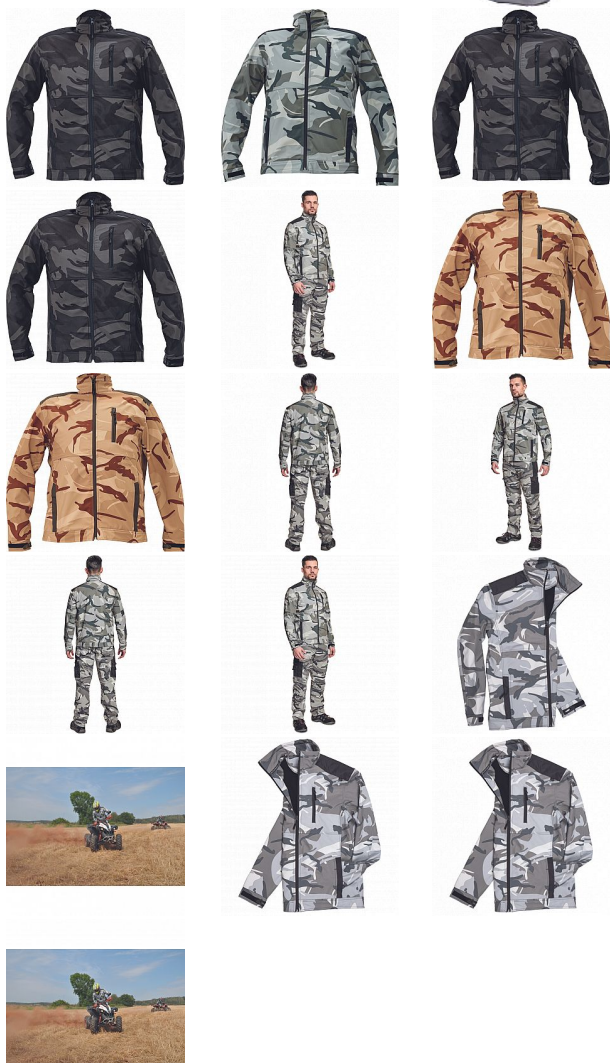

# CRAMBE SOFTSHELL bunda šedá camou

» PRACOVNÍ ODĚVY » Bundy » Bundy softshelové

Kód zboží

1021000356

Dodavatelské číslo

03010396G5xxx

Značka

CERVA

# CRAMBE SOFTSHELL bunda šedá camou

» PRACOVNÍ ODĚVY » Bundy » Bundy softshelové

## Popis

- pánská softshellová bunda se stojáčkem a zapínáním na zip
- voděodolná a prodyšná
- Oxford zesílení v oblasti ramen
- 2 boční kapsy, 1 náprsní kapsa
- nastavitelná šířka manžet rukávů pomocí suchého zipu

## Parametry

Značka	CERVA
Materiál	<b>Svrchní materiál:</b> 100% polyester, 300 g/m <sup>2</sup> , Povrstvení: TPU
Barva	šedá
Pohlaví	Unisex