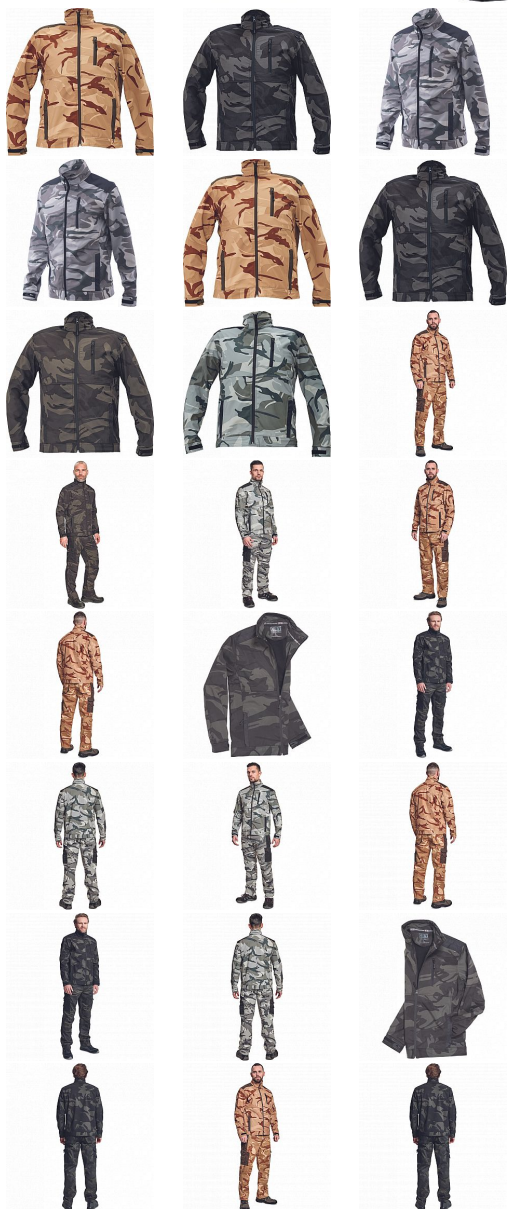

CRAMBE SOFTSHELL bunda

» PRACOVNÍ ODĚVY » Bundy » Bundy softshelové

Kód zboží

10210003

Značka

CERVA

Na skladě:

2 ks

Na prodejně:

6 ks

U dodavatele:

5 653 ks

CRAMBE SOFTSHELL bunda

» PRACOVNÍ ODĚVY » Bundy » Bundy softshelové

Popis

_ pánská softshellová bunda se stojáčkem a zapínáním na zip _ voděodolná a prodyšná _ Oxford zesílení v oblasti ramen _ 2 boční kapsy, 1 náprsní kapsa _ nastavitelná šířka manžet rukávů pomocí suchého zipu