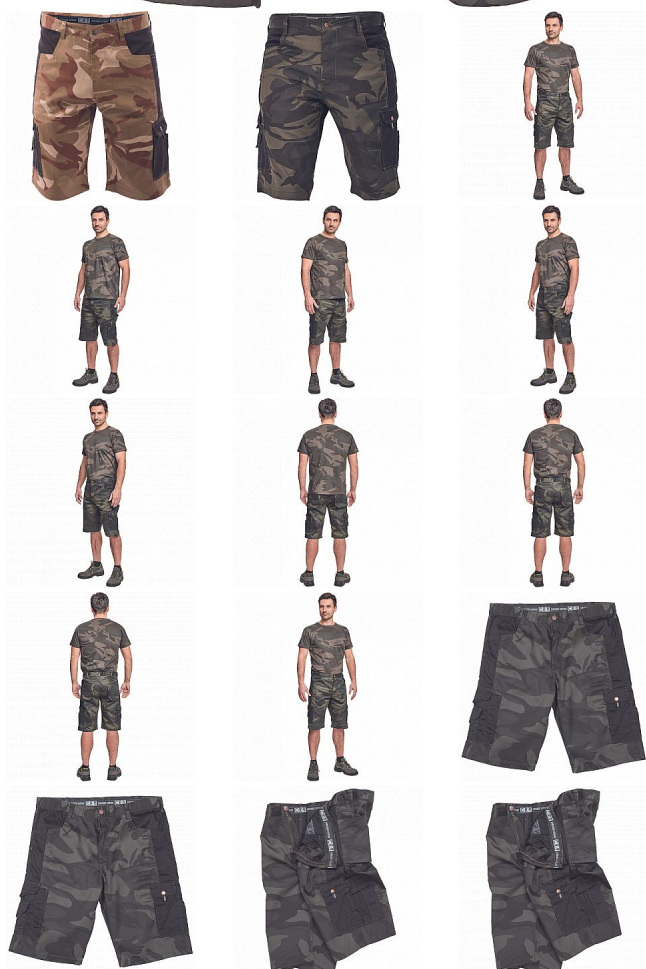

# CRAMBE šortky camouflage L

» PRACOVNÍ ODEVY » Montérkové šortky » Šortky

Kód zboží	1029000255
Dodavatelské číslo	0310001512xxx
EAN	8591806204058
Značka	CERVA

Na skladě:	18 KS
Na prodejně:	3 KS
U dodavatele:	36 KS

# CRAMBE šortky camouflage L

» PRACOVNÍ ODĚVY » Montérkové šortky » Šortky

## Popis

• pánské šortky z lehkého twillu v modních maskáčových barevných kombinacích • 6 funkčních kapes

## Parametry

Značka	CERVA
Materiál	<b>Svrchní materiál:</b> 65% polyester, 35% bavlna, 190 g/m <sup>2</sup>
Barva	zelená
Pohlaví	Pánské