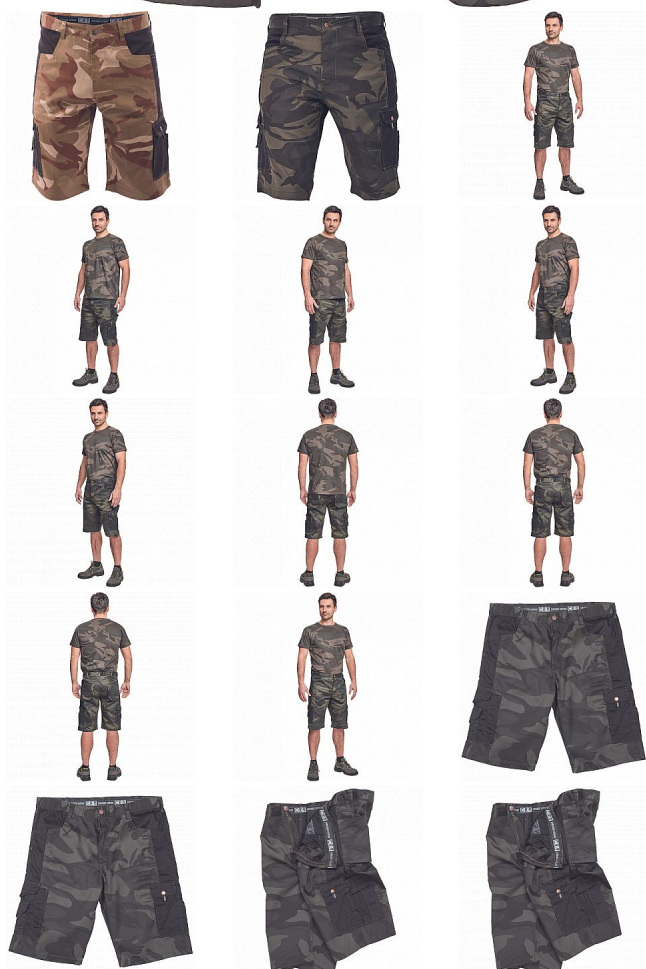

CRAMBE šortky camouflage L

» PRACOVNÍ ODEVY » Montérkové šortky » Šortky

Kód zboží	1029000255
Dodavatelské číslo	0310001512xxx
EAN	8591806204058
Značka	CERVA

Na skladě:	18 KS
Na prodejně:	3 KS
U dodavatele:	36 KS

CRAMBE šortky camouflage L

» PRACOVNÍ ODĚVY » Montérkové šortky » Šortky

Popis

• pánské šortky z lehkého twillu v modních maskáčových barevných kombinacích • 6 funkčních kapes

Parametry

Značka	CERVA
Materiál	Svrchní materiál: 65% polyester, 35% bavlna, 190 g/m ²
Barva	zelená
Pohlaví	Pánské