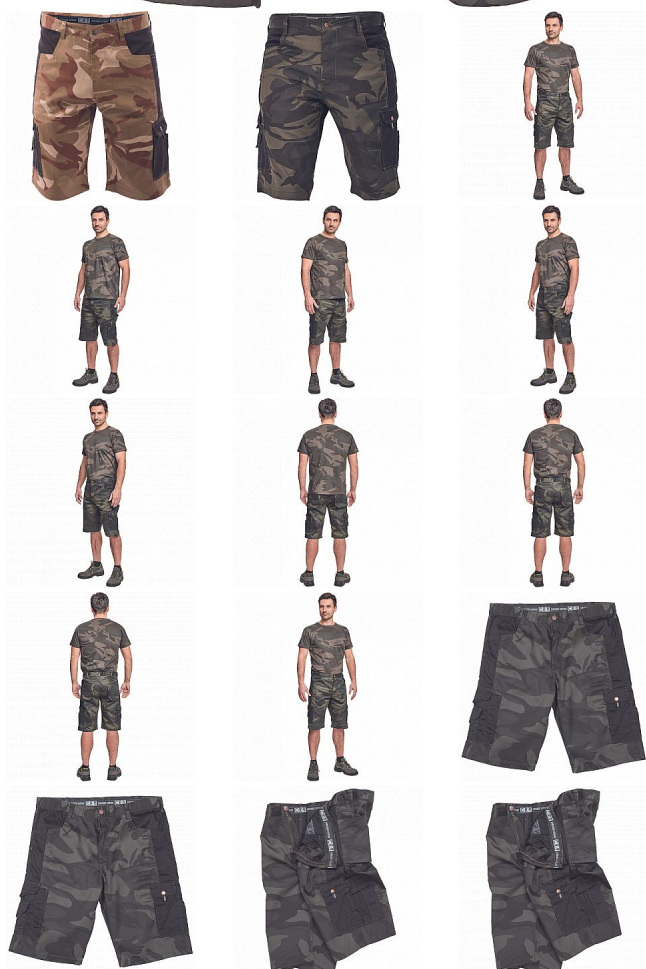

CRAMBE šortky camouflage M

» PRACOVNÍ ODEVY » Montérkové šortky » Šortky

| | |
|--------------------|---------------|
| Kód zboží | 1029000255 |
| Dodavatelské číslo | 0310001512xxx |
| EAN | 8591806203884 |
| Značka | CERVA |

| | |
|---------------|--------|
| Na skladě: | 7 KS |
| Na prodejně: | 2 KS |
| U dodavatele: | 234 KS |

CRAMBE šortky camouflage M

» PRACOVNÍ ODĚVY » Montérkové šortky » Šortky

Popis

• pánské šortky z lehkého twillu v modních maskáčových barevných kombinacích • 6 funkčních kapes

Parametry

| | |
|----------|--|
| Značka | CERVA |
| Materiál | Svrchní materiál: 65% polyester, 35% bavlna, 190 g/m ² |
| Barva | zelená |
| Pohlaví | Pánské |