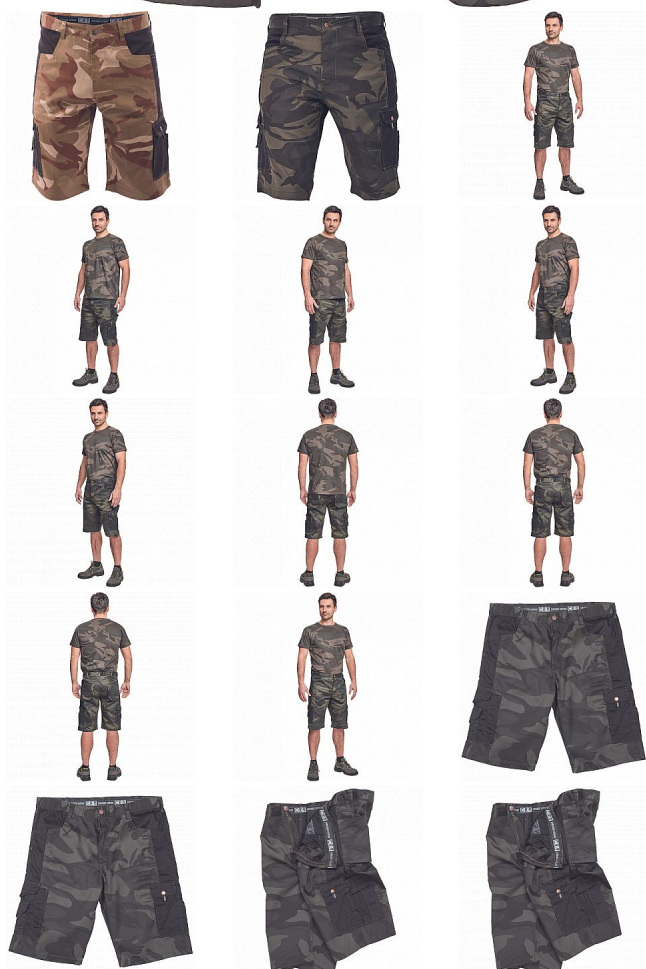

CRAMBE šortky camouflage S

» PRACOVNÍ ODEVY » Montérkové šortky » Šortky

Kód zboží	1029000255
Dodavatelské číslo	0310001512xxx
EAN	8591806204041
Značka	CERVA

Na skladě:	1 KS
Na prodejně:	1 KS
U dodavatele:	93 KS

CRAMBE šortky camouflage S

» PRACOVNÍ ODĚVY » Montérkové šortky » Šortky

Popis

• pánské šortky z lehkého twillu v modních maskáčových barevných kombinacích • 6 funkčních kapes

Parametry

Značka	CERVA
Materiál	Svrchní materiál: 65% polyester, 35% bavlna, 190 g/m ²
Barva	zelená
Pohlaví	Pánské