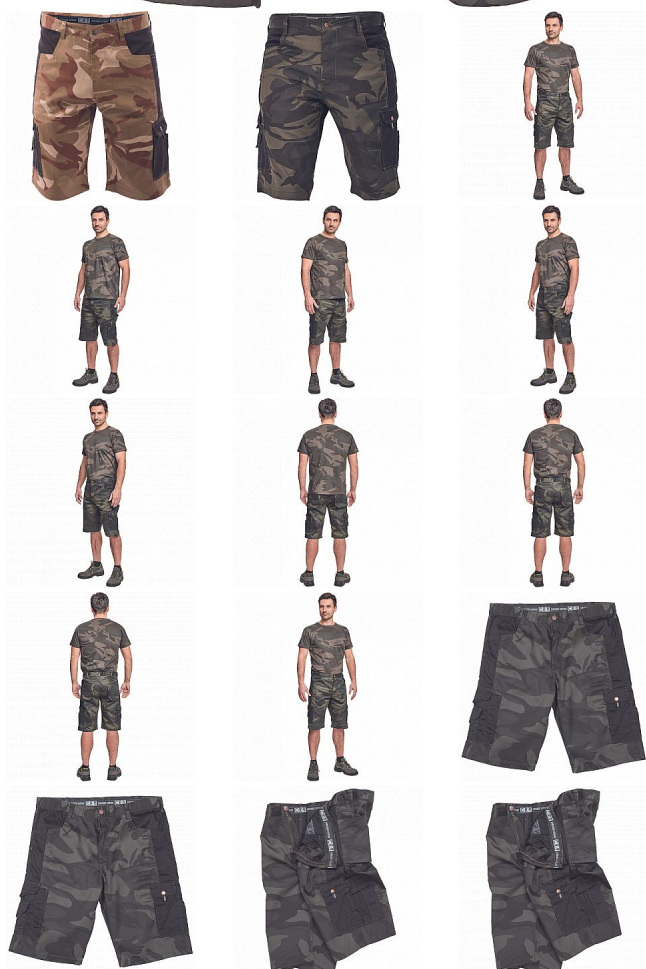

CRAMBE šortky camouflage XL

» PRACOVNÍ ODEVY » Montérkové šortky » Šortky

Kód zboží	1029000255
Dodavatelské číslo	0310001512xxx
EAN	8591806204065
Značka	CERVA

Na skladě:	17 KS
Na prodejně:	1 KS
U dodavatele:	271 KS

CRAMBE šortky camouflage XL

» PRACOVNÍ ODĚVY » Montérkové šortky » Šortky

Popis

• pánské šortky z lehkého twillu v modních maskáčových barevných kombinacích • 6 funkčních kapes

Parametry

Značka	CERVA
Materiál	Svrchní materiál: 65% polyester, 35% bavlna, 190 g/m ²
Barva	zelená
Pohlaví	Pánské