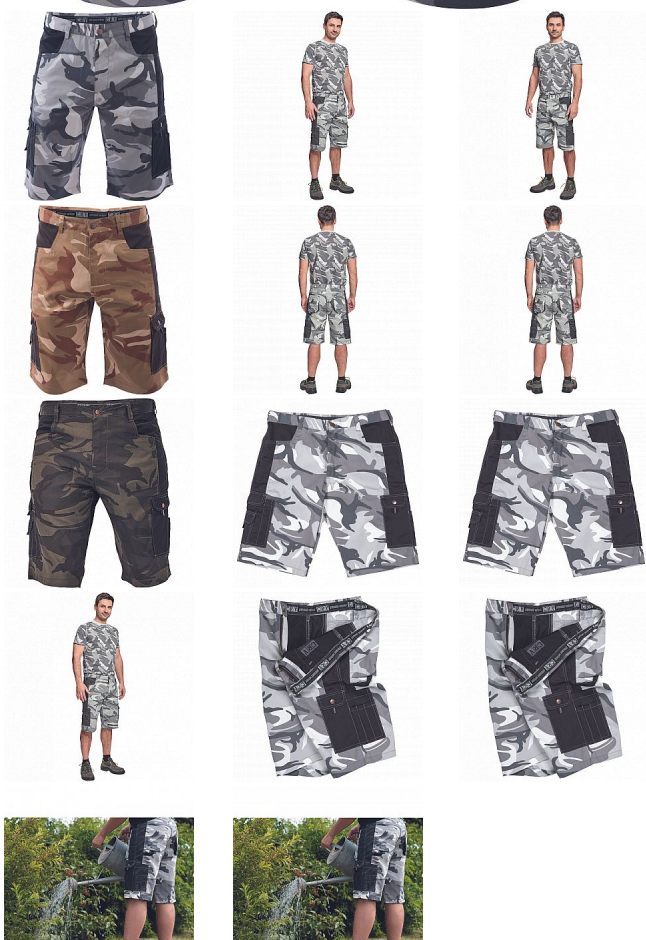

CRAMBE šortky šedá camou

» PRACOVNÍ ODĚVY » Montérkové šortky » Šortky » CRAMBE šortky šedá camou

Kód zboží	1029000256
Dodavatelské číslo	03100015G5xxx
EAN	8591806107267
Značka	CERVA

Na skladě:

U dodavatele

CRAMBE šortky šedá camou

» PRACOVNÍ ODĚVY » Montérkové šortky » Šortky » CRAMBE šortky šedá camou

Popis

• pánské šortky z lehkého twillu v modních maskáčových barevných kombinacích • 6 funkčních kapes

Parametry

Značka	CERVA
Materiál	Svrchní materiál: 65% polyester, 35% bavlna, 190 g/m ²
Barva	šedá
Pohlaví	Pánské