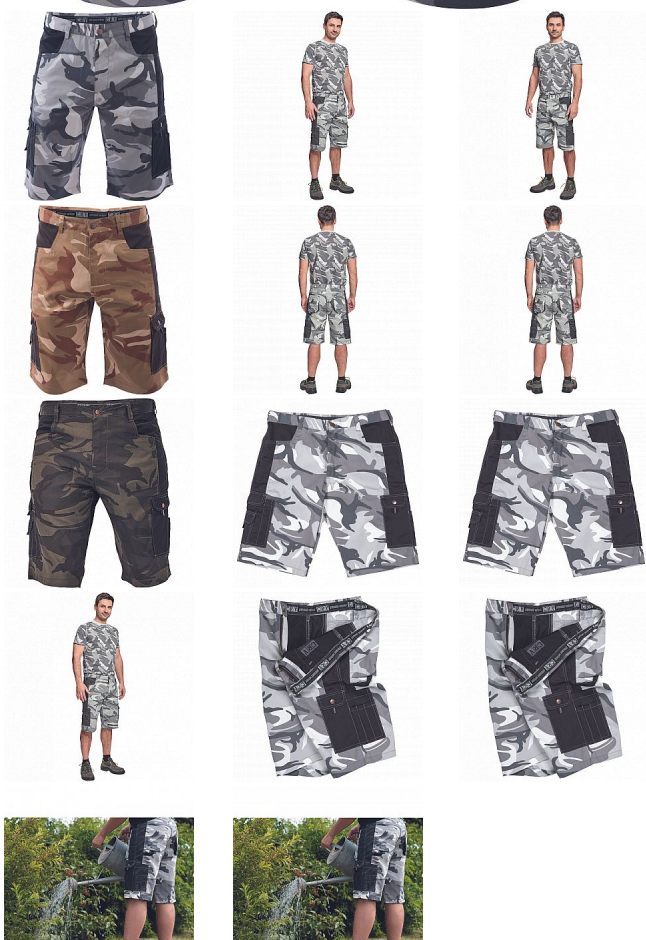

# CRAMBE šortky šedá camou

» PRACOVNÍ ODĚVY » Montérkové šortky » Šortky » CRAMBE šortky šedá camou

Kód zboží	1029000256
Dodavatelské číslo	03100015G5xxx
EAN	8591806107267
Značka	CERVA

Na skladě:

U dodavatele

# CRAMBE šortky šedá camou

» PRACOVNÍ ODĚVY » Montérkové šortky » Šortky » CRAMBE šortky šedá camou

## Popis

• pánské šortky z lehkého twillu v modních maskáčových barevných kombinacích • 6 funkčních kapes

## Parametry

Značka	CERVA
Materiál	<b>Svrchní materiál:</b> 65% polyester, 35% bavlna, 190 g/m <sup>2</sup>
Barva	šedá
Pohlaví	Pánské