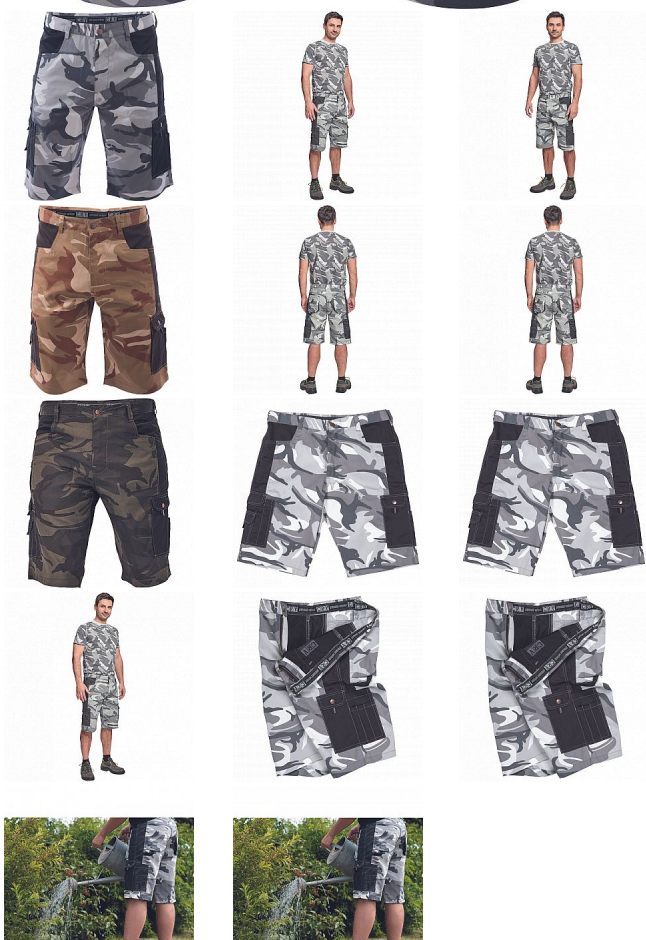

CRAMBE šortky šedá camou

» PRACOVNÍ ODĚVY » Montérkové šortky » Šortky » CRAMBE šortky šedá camou

Kód zboží	1029000256
Dodavatelské číslo	03100015G5xxx
EAN	8591806107236
Značka	CERVA

Na skladě:

U dodavatele

CRAMBE šortky šedá camou

» PRACOVNÍ ODĚVY » Montérkové šortky » Šortky » CRAMBE šortky šedá camou

Popis

• pánské šortky z lehkého twillu v modních maskáčových barevných kombinacích • 6 funkčních kapes

Parametry

Značka	CERVA
Materiál	Svrchní materiál: 65% polyester, 35% bavlna, 190 g/m ²
Barva	šedá
Pohlaví	Pánské