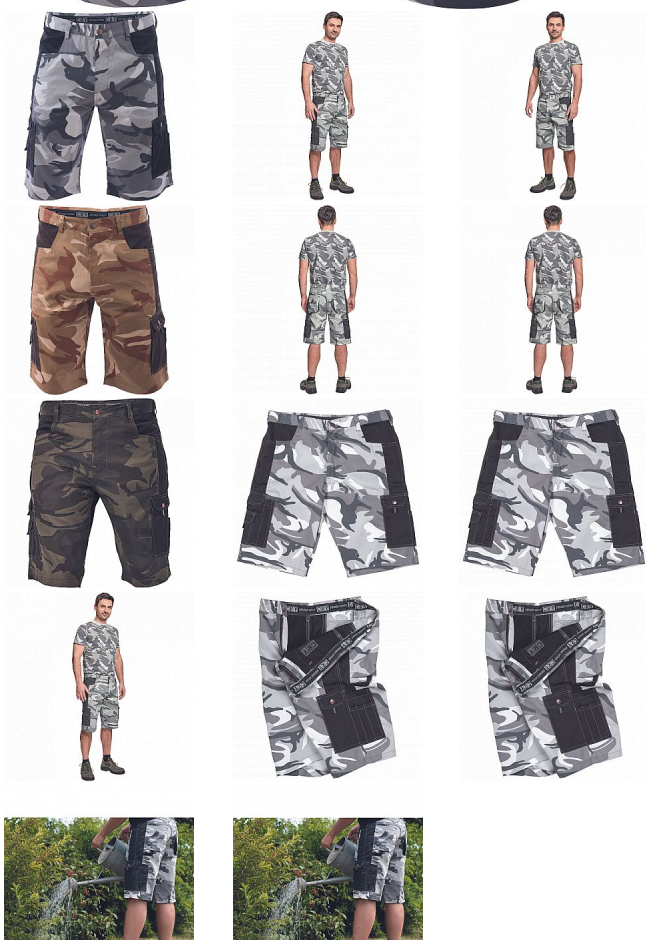

# CRAMBE šortky šedá camou

» PRACOVNÍ ODĚVY » Montérkové šortky » Šortky » CRAMBE šortky šedá camou

Kód zboží

1029000256

EAN

8591806107229

Na skladě:

2 KS

# CRAMBE šortky šedá camou

» PRACOVNÍ ODĚVY » Montérkové šortky » Šortky » CRAMBE šortky šedá camou

## Popis

• pánské šortky z lehkého twillu v modních maskáčových barevných kombinacích • 6 funkčních kapes

## Parametry

Značka	CERVA
Materiál	<b>Svrchní materiál:</b> 65% polyester, 35% bavlna, 190 g/m <sup>2</sup>
Barva	šedá
Pohlaví	Pánské