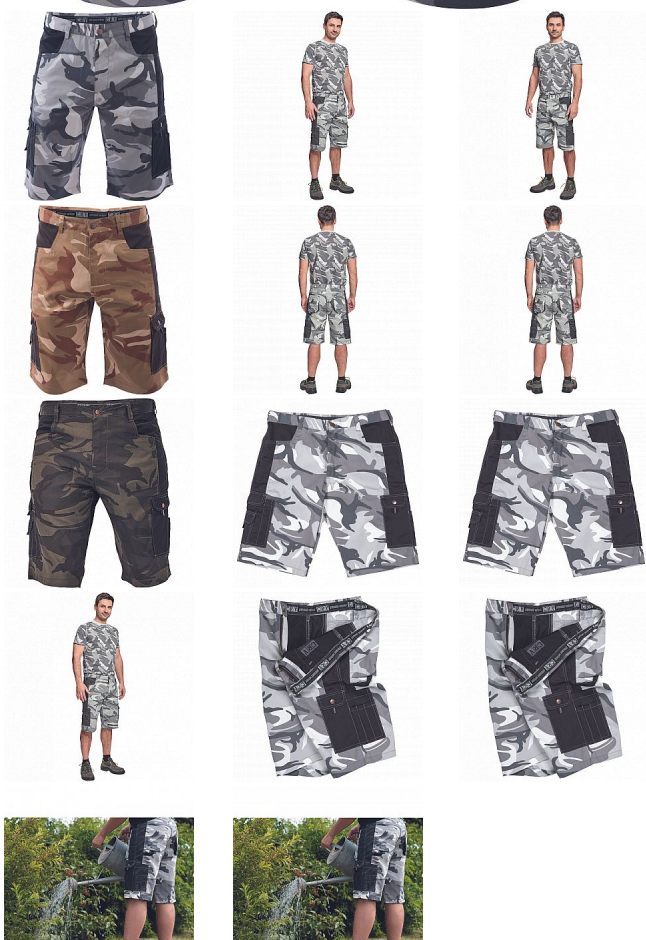

CRAMBE šortky šedá camou

» PRACOVNÍ ODĚVY » Montérkové šortky » Šortky » CRAMBE šortky šedá camou

Kód zboží	1029000256
Dodavatelské číslo	03100015G5xxx
EAN	8591806107212
Značka	CERVA

Na skladě:

U dodavatele

CRAMBE šortky šedá camou

» PRACOVNÍ ODĚVY » Montérkové šortky » Šortky » CRAMBE šortky šedá camou

Popis

• pánské šortky z lehkého twillu v modních maskáčových barevných kombinacích • 6 funkčních kapes

Parametry

Značka	CERVA
Materiál	Svrchní materiál: 65% polyester, 35% bavlna, 190 g/m ²
Barva	šedá
Pohlaví	Pánské