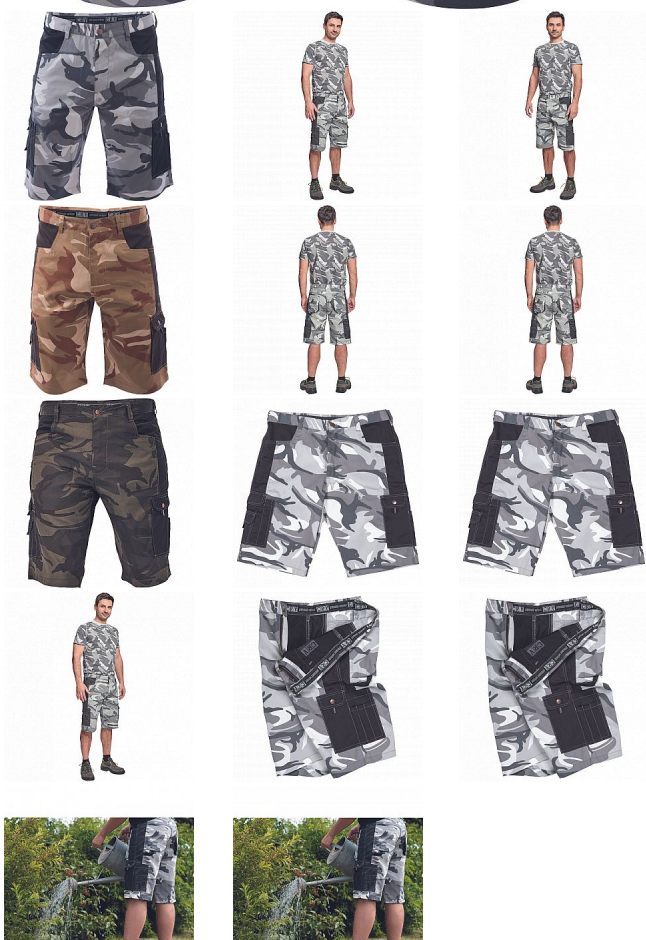

CRAMBE šortky šedá camou

» PRACOVNÍ ODĚVY » Montérkové šortky » Šortky » CRAMBE šortky šedá camou

Kód zboží	1029000256
Dodavatelské číslo	03100015G5xxx
EAN	8591806107243
Značka	CERVA

Na skladě:

U dodavatele

CRAMBE šortky šedá camou

» PRACOVNÍ ODĚVY » Montérkové šortky » Šortky » CRAMBE šortky šedá camou

Popis

• pánské šortky z lehkého twillu v modních maskáčových barevných kombinacích • 6 funkčních kapes

Parametry

Značka	CERVA
Materiál	Svrchní materiál: 65% polyester, 35% bavlna, 190 g/m ²
Barva	šedá
Pohlaví	Pánské