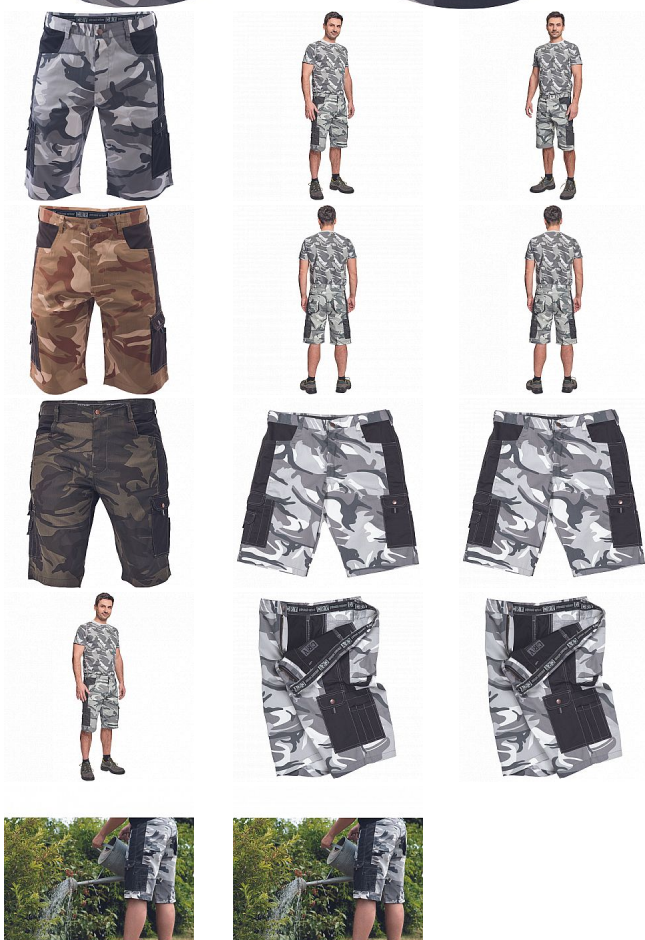

CRAMBE šortky šedá camou

» PRACOVNÍ ODEVY » Montérkové šortky » Šortky » CRAMBE šortky šedá camou

Kód zboží	1029000256
Dodavatelské číslo	03100015G5xxx
EAN	8591806107250
Značka	CERVA

Na skladě:

U dodavatele

CRAMBE šortky šedá camou

» PRACOVNÍ ODĚVY » Montérkové šortky » Šortky » CRAMBE šortky šedá camou

Popis

• pánské šortky z lehkého twillu v modních maskáčových barevných kombinacích • 6 funkčních kapes

Parametry

Značka	CERVA
Materiál	Svrchní materiál: 65% polyester, 35% bavlna, 190 g/m ²
Barva	šedá
Pohlaví	Pánské