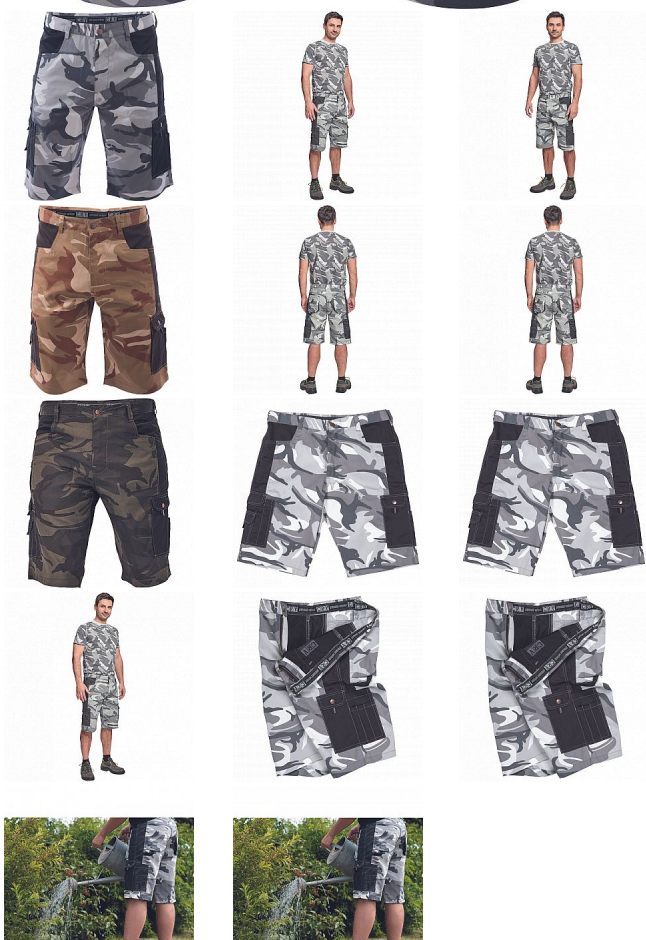

CRAMBE šortky šedá camou

» PRACOVNÍ ODĚVY » Montérkové šortky » Šortky » CRAMBE šortky šedá camou

Kód zboží	1029000256
Dodavatelské číslo	03100015G5xxx
EAN	8591806107250
Značka	CERVA

Na skladě:

U dodavatele

CRAMBE šortky šedá camou

» PRACOVNÍ ODĚVY » Montérkové šortky » Šortky » CRAMBE šortky šedá camou

Popis

• pánské šortky z lehkého twillu v modních maskáčových barevných kombinacích • 6 funkčních kapes

Parametry

Značka	CERVA
Materiál	Svrchní materiál: 65% polyester, 35% bavlna, 190 g/m ²
Barva	šedá
Pohlaví	Pánské