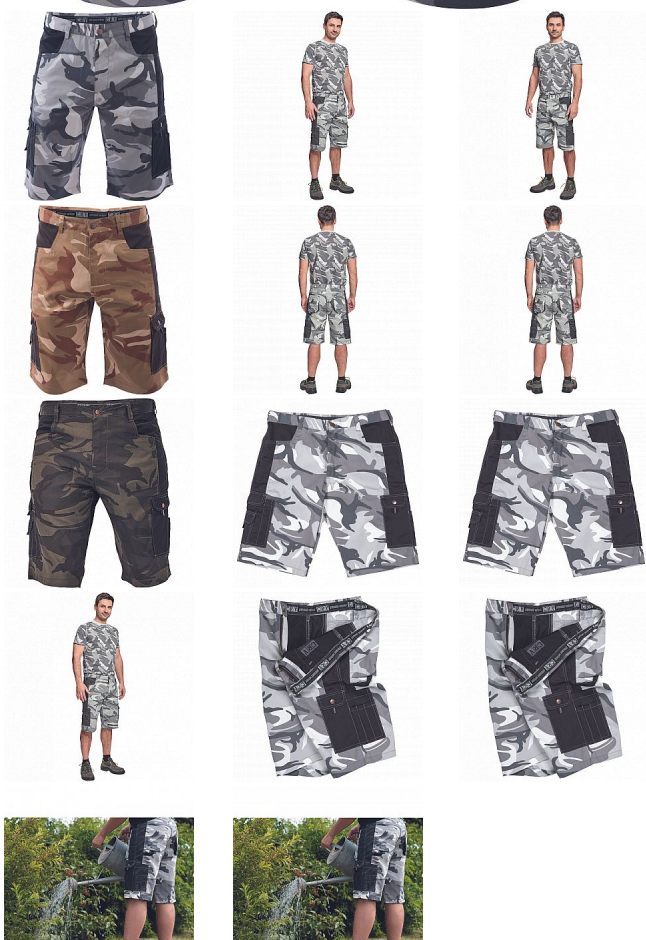

# CRAMBE šortky šedá camou

» PRACOVNÍ ODĚVY » Montérkové šortky » Šortky » CRAMBE šortky šedá camou

Kód zboží	1029000256
Dodavatelské číslo	03100015G5xxx
EAN	8591806107250
Značka	CERVA

Na skladě:

U dodavatele

# CRAMBE šortky šedá camou

» PRACOVNÍ ODĚVY » Montérkové šortky » Šortky » CRAMBE šortky šedá camou

## Popis

• pánské šortky z lehkého twillu v modních maskáčových barevných kombinacích • 6 funkčních kapes

## Parametry

Značka	CERVA
Materiál	<b>Svrchní materiál:</b> 65% polyester, 35% bavlna, 190 g/m <sup>2</sup>
Barva	šedá
Pohlaví	Pánské