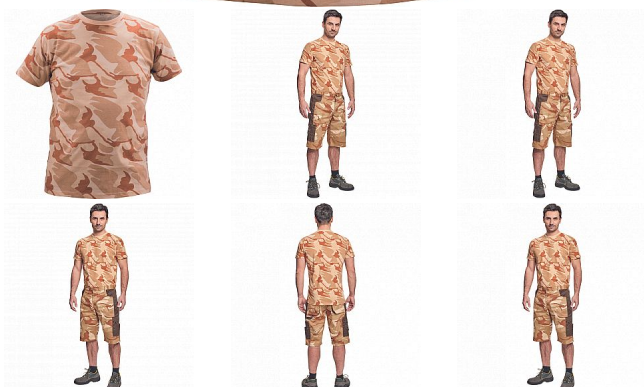

# CRAMBE triko béžová camou

» PRACOVNÍ ODĚVY » Trička, košile » Trička vyšší gramáž » CRAMBE triko béžová camou

## Popis

- pánské tričko ze 100% bavlněného úpletu v modních maskáčových barevných kombinacích

Kód zboží	1026010231
EAN	8591806239395
Značka	CERVA

Na skladě: U dodavatele  
U dodavatele: 168 KS

## Parametry

Značka	CERVA
Materiál	<b>Svrchní materiál:</b> 100% bavlna, 180 g/m <sup>2</sup>
Barva	béžová
Pohlaví	Pánské