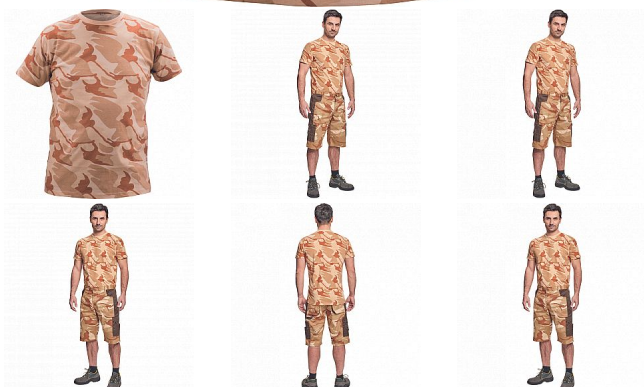

CRAMBE triko béžová camou

» PRACOVNÍ ODĚVY » Trička, košile » Trička vyšší gramáž » CRAMBE triko béžová camou

Popis

- pánské tričko ze 100% bavlněného úpletu v modních maskáčových barevných kombinacích

Kód zboží	1026010231
EAN	8591806239395
Značka	CERVA

Na skladě: U dodavatele
U dodavatele: 168 KS

Parametry

Značka	CERVA
Materiál	Svrchní materiál: 100% bavlna, 180 g/m ²
Barva	béžová
Pohlaví	Pánské