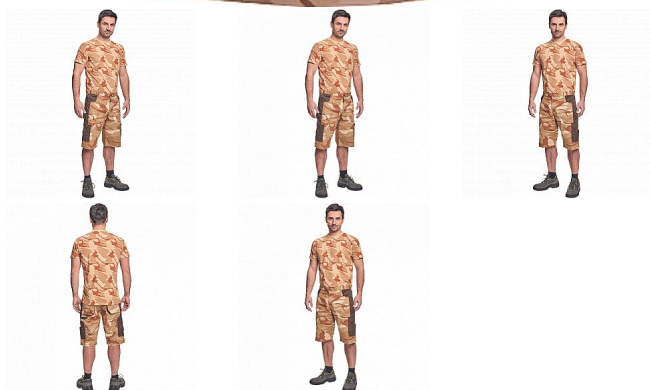

# CRAMBE triko béžová camou

» PRACOVNÍ ODĚVY » Trička, košile » Trička vyšší gramáž » CRAMBE triko béžová camou

## Popis

- pánské tričko ze 100% bavlněného úpletu v modních maskáčových barevných kombinacích

Kód zboží	1026010231
EAN	8591806239395
Značka	CERVA

Na skladě: U dodavatele  
U dodavatele: 173 KS

## Parametry

Značka	CERVA
Materiál	<b>Svrchní materiál:</b> 100% bavlna, 180 g/m <sup>2</sup>
Barva	béžová
Pohlaví	Pánské