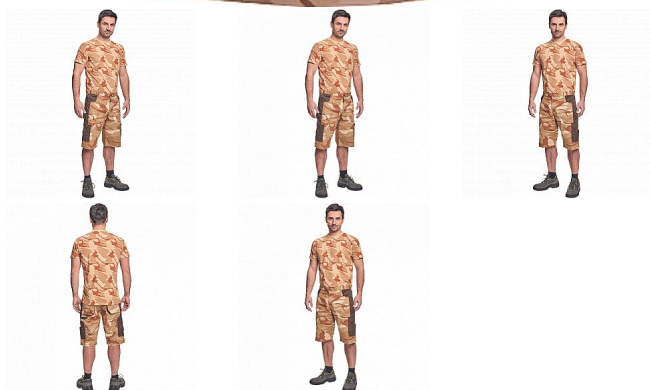

CRAMBE triko béžová camou

» PRACOVNÍ ODĚVY » Trička, košile » Trička vyšší gramáž » CRAMBE triko béžová camou

Popis

- pánské tričko ze 100% bavlněného úpletu v modních maskáčových barevných kombinacích

Kód zboží	1026010231
EAN	8591806239395
Značka	CERVA

Na skladě: U dodavatele
U dodavatele: 173 KS

Parametry

Značka	CERVA
Materiál	Svrchní materiál: 100% bavlna, 180 g/m ²
Barva	béžová
Pohlaví	Pánské