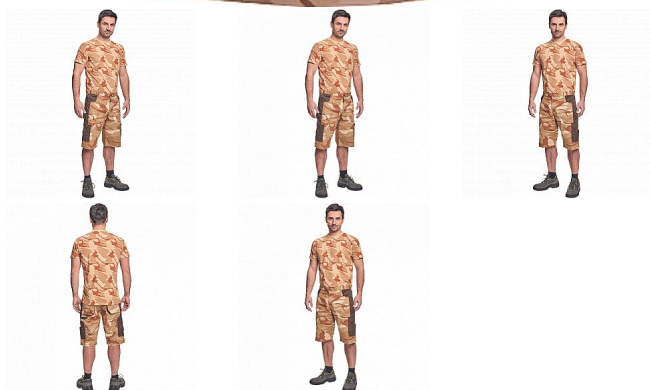

CRAMBE triko béžová camou

» PRACOVNÍ ODĚVY » Trička, košile » Trička vyšší gramáž » CRAMBE triko béžová camou

Popis

- pánské tričko ze 100% bavlněného úpletu v modních maskáčových barevných kombinacích

Kód zboží	1026010231
EAN	8591806239364
Značka	CERVA

Na skladě: U dodavatele
U dodavatele: 203 KS

Parametry

Značka	CERVA
Materiál	Svrchní materiál: 100% bavlna, 180 g/m ²
Barva	béžová
Pohlaví	Pánské