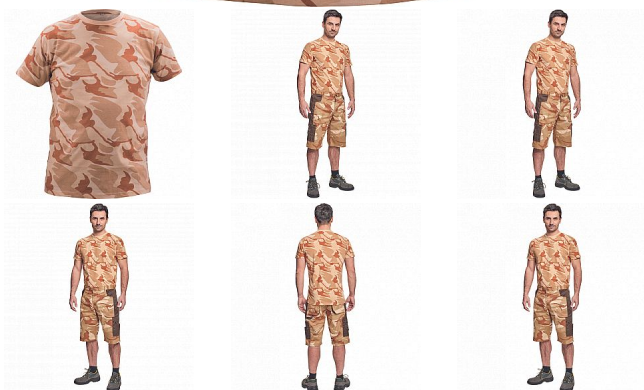

CRAMBE triko béžová camou

» PRACOVNÍ ODĚVY » Trička, košile » Trička vyšší gramáž » CRAMBE triko béžová camou

Popis

- pánské tričko ze 100% bavlněného úpletu v modních maskáčových barevných kombinacích

Kód zboží	1026010231
EAN	8591806239364
Značka	CERVA

Na skladě: U dodavatele
U dodavatele: 203 KS

Parametry

Značka	CERVA
Materiál	Svrchní materiál: 100% bavlna, 180 g/m ²
Barva	béžová
Pohlaví	Pánské