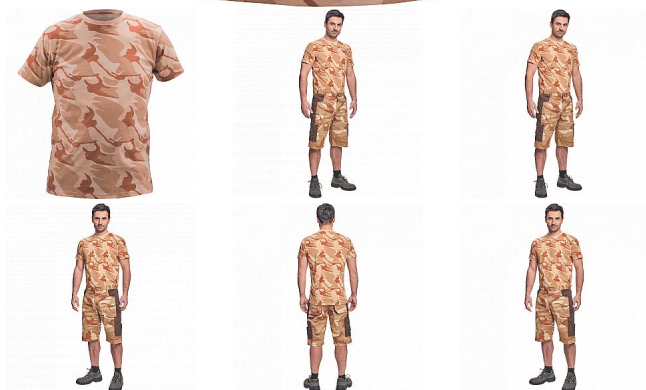

CRAMBE triko béžová camou

» PRACOVNÍ ODĚVY » Trička, košile » Trička vyšší gramáž » CRAMBE triko béžová camou

Popis

- pánské tričko ze 100% bavlněného úpletu v modních maskáčových barevných kombinacích

Kód zboží	1026010231
EAN	8591806239364
Značka	CERVA

Na skladě: U dodavatele
U dodavatele: 203 KS

Parametry

Značka	CERVA
Materiál	Svrchní materiál: 100% bavlna, 180 g/m ²
Barva	béžová
Pohlaví	Pánské