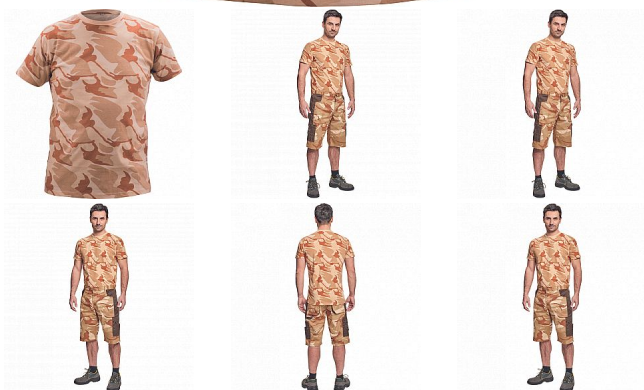

CRAMBE triko béžová camou

» PRACOVNÍ ODĚVY » Trička, košile » Trička vyšší gramáž » CRAMBE triko béžová camou

Popis

- pánské tričko ze 100% bavlněného úpletu v modních maskáčových barevných kombinacích

Kód zboží	1026010231
EAN	8591806239357
Značka	CERVA

Na skladě: U dodavatele
U dodavatele: 281 KS

Parametry

Značka	CERVA
Materiál	Svrchní materiál: 100% bavlna, 180 g/m ²
Barva	béžová
Pohlaví	Pánské