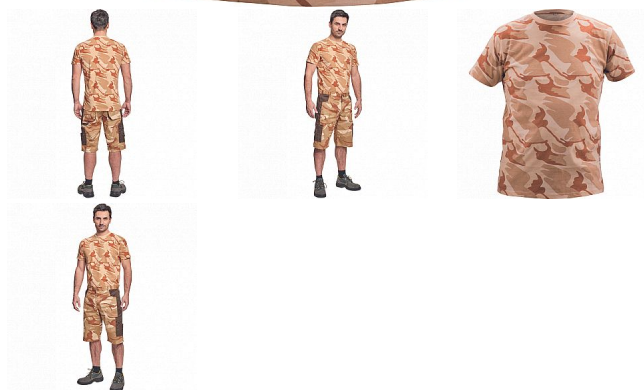

CRAMBE triko béžová camou

» PRACOVNÍ ODĚVY » Trička, košile » Trička vyšší gramáž » CRAMBE triko béžová camou

Popis

- pánské tričko ze 100% bavlněného úpletu v modních maskáčových barevných kombinacích

Kód zboží	1026010231
Dodavatelské číslo	03040109W0xxx
EAN	8591806239357
Značka	CERVA

Na skladě: U dodavatele
U dodavatele: 284 KS

Parametry

Značka	CERVA
Materiál	Svrchní materiál: 100% bavlna, 180 g/m ²
Barva	béžová
Pohlaví	Pánské
Velikost	M