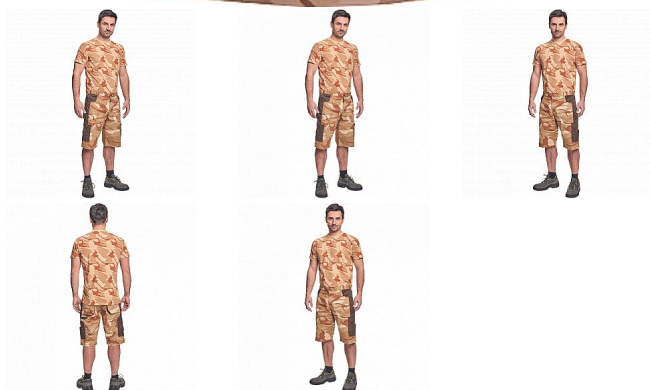

CRAMBE triko béžová camou

» PRACOVNÍ ODĚVY » Trička, košile » Trička vyšší gramáž » CRAMBE triko béžová camou

Popis

- pánské tričko ze 100% bavlněného úpletu v modních maskáčových barevných kombinacích

Kód zboží	1026010231
EAN	8591806239357
Značka	CERVA

Na skladě: U dodavatele
U dodavatele: 283 KS

Parametry

Značka	CERVA
Materiál	Svrchní materiál: 100% bavlna, 180 g/m ²
Barva	béžová
Pohlaví	Pánské