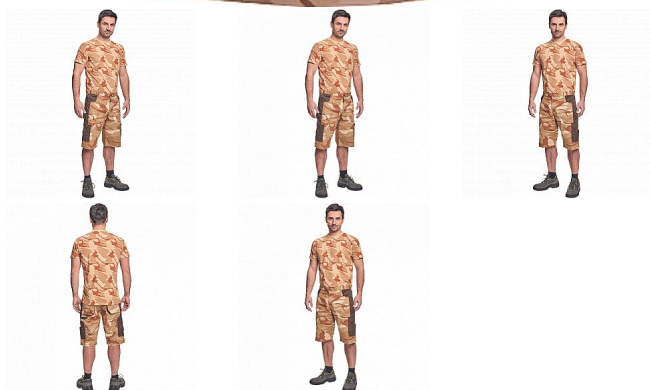

# CRAMBE triko béžová camou

» PRACOVNÍ ODĚVY » Trička, košile » Trička vyšší gramáž » CRAMBE triko béžová camou

## Popis

- pánské tričko ze 100% bavlněného úpletu v modních maskáčových barevných kombinacích

Kód zboží	1026010231
EAN	8591806239340
Značka	CERVA

Na skladě: U dodavatele  
U dodavatele: 187 KS

## Parametry

Značka	CERVA
Materiál	<b>Svrchní materiál:</b> 100% bavlna, 180 g/m <sup>2</sup>
Barva	béžová
Pohlaví	Pánské