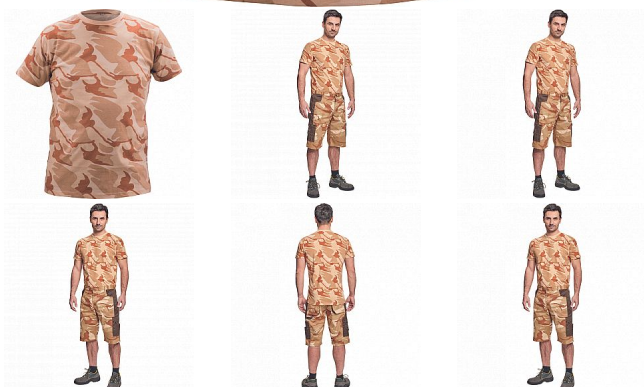

# CRAMBE triko béžová camou

» PRACOVNÍ ODĚVY » Trička, košile » Trička vyšší gramáž » CRAMBE triko béžová camou

## Popis

- pánské tričko ze 100% bavlněného úpletu v modních maskáčových barevných kombinacích

Kód zboží	1026010231
EAN	8591806239340
Značka	CERVA

Na skladě: U dodavatele  
U dodavatele: 187 KS

## Parametry

Značka	CERVA
Materiál	<b>Svrchní materiál:</b> 100% bavlna, 180 g/m <sup>2</sup>
Barva	béžová
Pohlaví	Pánské