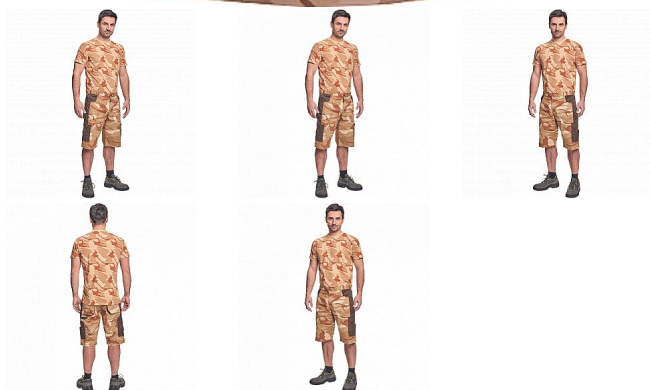

CRAMBE triko béžová camou

» PRACOVNÍ ODĚVY » Trička, košile » Trička vyšší gramáž » CRAMBE triko béžová camou

Popis

- pánské tričko ze 100% bavlněného úpletu v modních maskáčových barevných kombinacích

Kód zboží	1026010231
EAN	8591806239340
Značka	CERVA

Na skladě: U dodavatele
U dodavatele: 187 KS

Parametry

Značka	CERVA
Materiál	Svrchní materiál: 100% bavlna, 180 g/m ²
Barva	béžová
Pohlaví	Pánské