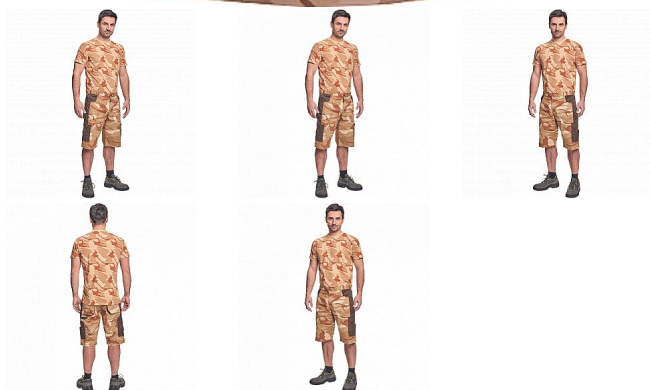

CRAMBE triko béžová camou

» PRACOVNÍ ODĚVY » Trička, košile » Trička vyšší gramáž » CRAMBE triko béžová camou

Popis

- pánské tričko ze 100% bavlněného úpletu v modních maskáčových barevných kombinacích

Kód zboží	1026010231
EAN	8591806239371
Značka	CERVA

Na skladě: U dodavatele
U dodavatele: 220 KS

Parametry

Značka	CERVA
Materiál	Svrchní materiál: 100% bavlna, 180 g/m ²
Barva	béžová
Pohlaví	Pánské