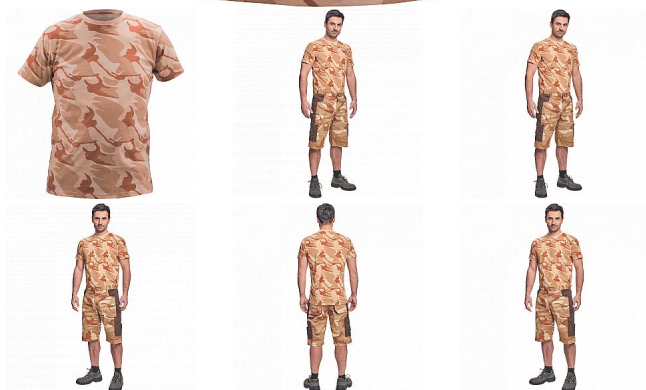

# CRAMBE triko béžová camou

» PRACOVNÍ ODĚVY » Trička, košile » Trička vyšší gramáž » CRAMBE triko béžová camou

## Popis

- pánské tričko ze 100% bavlněného úpletu v modních maskáčových barevných kombinacích

Kód zboží	1026010231
EAN	8591806239371
Značka	CERVA

Na skladě: U dodavatele  
U dodavatele: 219 KS

## Parametry

Značka	CERVA
Materiál	<b>Svrchní materiál:</b> 100% bavlna, 180 g/m <sup>2</sup>
Barva	béžová
Pohlaví	Pánské