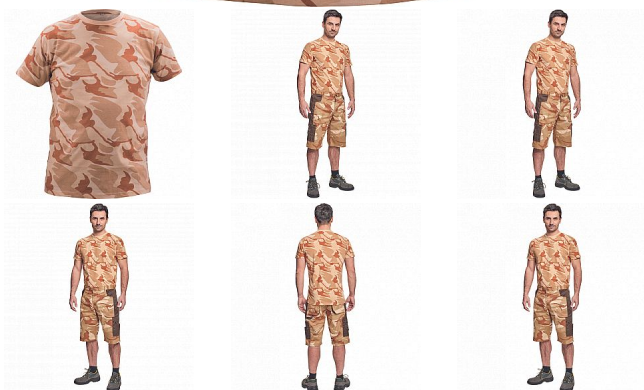

CRAMBE triko béžová camou

» PRACOVNÍ ODĚVY » Trička, košile » Trička vyšší gramáž » CRAMBE triko béžová camou

Popis

- pánské tričko ze 100% bavlněného úpletu v modních maskáčových barevných kombinacích

Kód zboží	1026010231
EAN	8591806239371
Značka	CERVA

Na skladě: U dodavatele
U dodavatele: 219 KS

Parametry

Značka	CERVA
Materiál	Svrchní materiál: 100% bavlna, 180 g/m ²
Barva	béžová
Pohlaví	Pánské