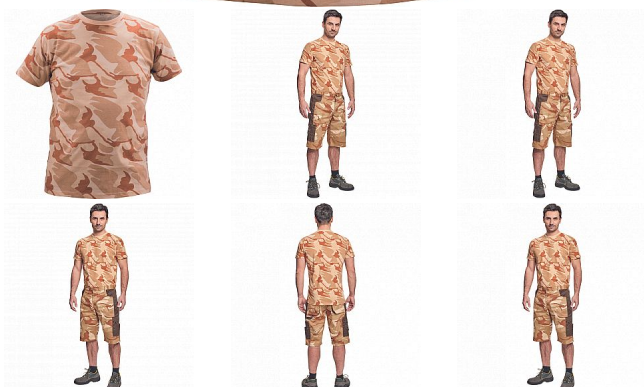

# CRAMBE triko béžová camou

» PRACOVNÍ ODĚVY » Trička, košile » Trička vyšší gramáž » CRAMBE triko béžová camou

## Popis

- pánské tričko ze 100% bavlněného úpletu v modních maskáčových barevných kombinacích

Kód zboží	1026010231
EAN	8591806250468
Značka	CERVA

Na skladě: U dodavatele  
U dodavatele: 135 KS

## Parametry

Značka	CERVA
Materiál	<b>Svrchní materiál:</b> 100% bavlna, 180 g/m <sup>2</sup>
Barva	béžová
Pohlaví	Pánské