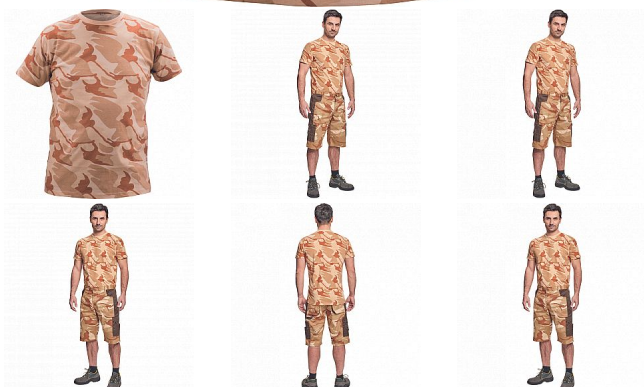

CRAMBE triko béžová camou

» PRACOVNÍ ODĚVY » Trička, košile » Trička vyšší gramáž » CRAMBE triko béžová camou

Popis

- pánské tričko ze 100% bavlněného úpletu v modních maskáčových barevných kombinacích

Kód zboží	1026010231
EAN	8591806250468
Značka	CERVA

Na skladě: U dodavatele
U dodavatele: 135 KS

Parametry

Značka	CERVA
Materiál	Svrchní materiál: 100% bavlna, 180 g/m ²
Barva	béžová
Pohlaví	Pánské