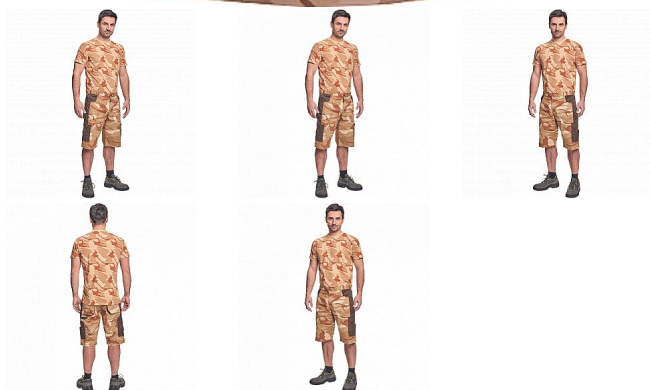

# CRAMBE triko béžová camou

» PRACOVNÍ ODĚVY » Trička, košile » Trička vyšší gramáž » CRAMBE triko béžová camou

## Popis

- pánské tričko ze 100% bavlněného úpletu v modních maskáčových barevných kombinacích

Kód zboží	1026010231
EAN	8591806250468
Značka	CERVA

Na skladě: U dodavatele  
U dodavatele: 136 KS

## Parametry

Značka	CERVA
Materiál	<b>Svrchní materiál:</b> 100% bavlna, 180 g/m <sup>2</sup>
Barva	béžová
Pohlaví	Pánské