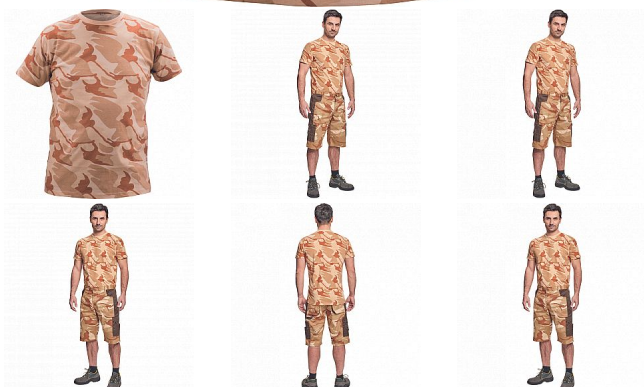

CRAMBE triko béžová camou

» PRACOVNÍ ODĚVY » Trička, košile » Trička vyšší gramáž » CRAMBE triko béžová camou

Popis

- pánské tričko ze 100% bavlněného úpletu v modních maskáčových barevných kombinacích

Kód zboží	1026010231
EAN	8591806239388
Značka	CERVA

Na skladě: U dodavatele
U dodavatele: 221 KS

Parametry

Značka	CERVA
Materiál	Svrchní materiál: 100% bavlna, 180 g/m ²
Barva	béžová
Pohlaví	Pánské