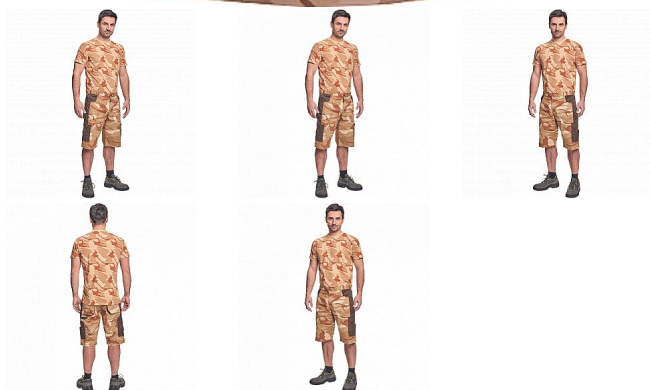

# CRAMBE triko béžová camou

» PRACOVNÍ ODĚVY » Trička, košile » Trička vyšší gramáž » CRAMBE triko béžová camou

## Popis

- pánské tričko ze 100% bavlněného úpletu v modních maskáčových barevných kombinacích

Kód zboží	1026010231
EAN	8591806239388
Značka	CERVA

Na skladě: U dodavatele  
U dodavatele: 225 KS

## Parametry

Značka	CERVA
Materiál	<b>Svrchní materiál:</b> 100% bavlna, 180 g/m <sup>2</sup>
Barva	béžová
Pohlaví	Pánské