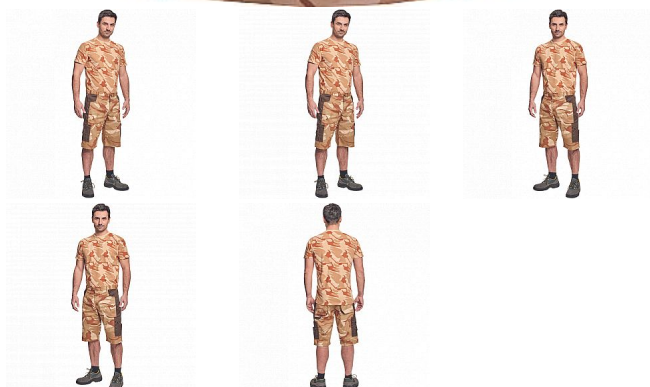

# CRAMBE triko béžová camou

» PRACOVNÍ ODĚVY » Trička, košile » Trička vyšší gramáž

## Popis

- pánské tričko ze 100% bavlněného úpletu v modních maskáčových barevných kombinacích

Kód zboží	1026010231
Dodavatelské číslo	03040109W0xxx
Značka	CERVA

Dostupnost: 1 427 KS

## Parametry

Značka	CERVA
Materiál	<b>Svrchní materiál:</b> 100% bavlna, 180 g/m <sup>2</sup>
Barva	běžová
Pohlaví	Pánské