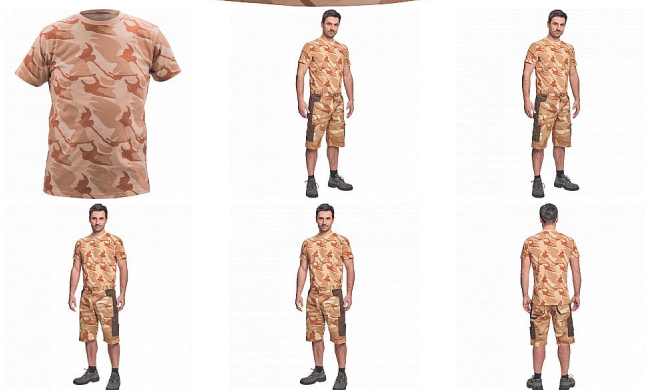

CRAMBE triko béžová camou

» PRACOVNÍ ODĚVY » Trička, košile » Trička vyšší gramáž

Popis

- pánské tričko ze 100% bavlněného úpletu v modních maskáčových barevných kombinacích

Kód zboží	1026010231
Dodavatelské číslo	03040109W0xxx
Značka	CERVA

Dostupnost: 1 414 KS

Parametry

Značka	CERVA
Materiál	Svrchní materiál: 100% bavlna, 180 g/m ²
Barva	béžová
Pohlaví	Pánské