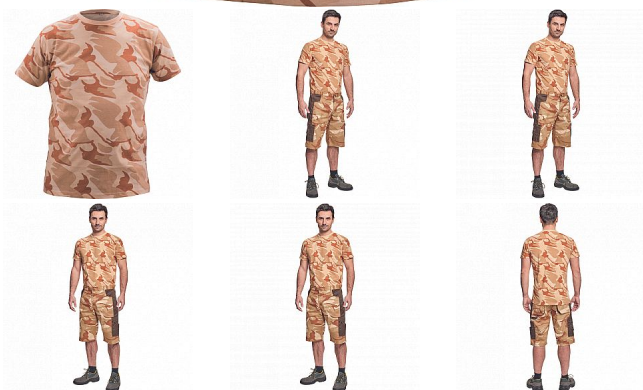

CRAMBE triko béžová camou

» PRACOVNÍ ODĚVY » Trička, košile » Trička vyšší gramáž

Popis

- pánské tričko ze 100% bavlněného úpletu v modních maskáčových barevných kombinacích

Kód zboží	1026010231
Dodavatelské číslo	03040109W0xxx
Značka	CERVA

Dostupnost: 1 414 KS

Parametry

Značka	CERVA
Materiál	Svrchní materiál: 100% bavlna, 180 g/m ²
Barva	béžová
Pohlaví	Pánské