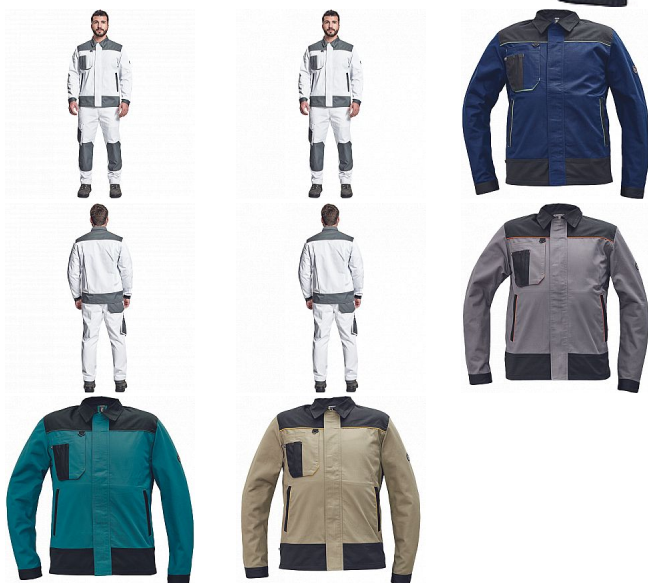

# CREMORNE bunda bílá

» PRACOVNÍ ODĚVY » Montérkové bundy » CREMORNE bunda bílá

Kód zboží	1030005010
EAN	8591806118140
Značka	CERVA

Na skladě: U dodavatele  
U dodavatele: 76 KS

## Popis

- pánská pracovní bunda
- 2 boční lištové kapsy
- 1 multifunkční náprsní kapsa
- kontrastní paspulky
- nastavitelná šíře rukávu na suchý zip

## Parametry

Značka	CERVA
Materiál	<b>Svrchní materiál:</b> 60% bavlna, 40% polyester, 230 g/m <sup>2</sup>
Barva	bílá
Pohlaví	Unisex