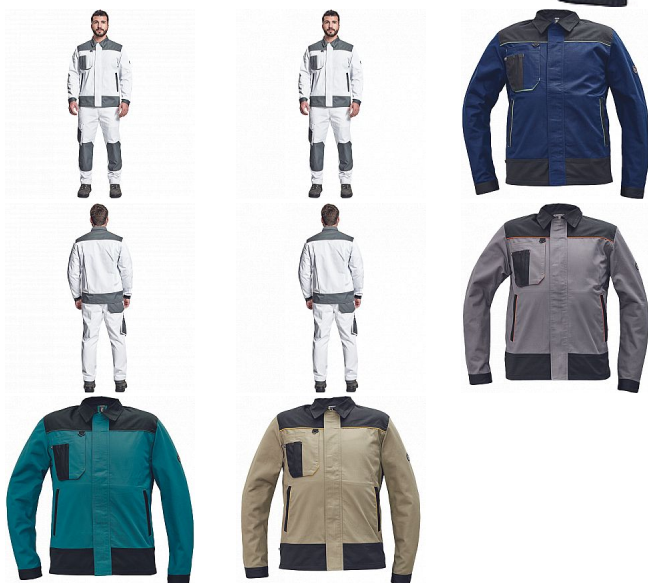

CREMORNE bunda bílá

» PRACOVNÍ ODĚVY » Montérkové bundy » CREMORNE bunda bílá

Kód zboží	1030005010
EAN	8591806118140
Značka	CERVA

Na skladě: U dodavatele
U dodavatele: 76 KS

Popis

- pánská pracovní bunda
- 2 boční lištové kapsy
- 1 multifunkční náprsní kapsa
- kontrastní paspulky
- nastavitelná šíře rukávu na suchý zip

Parametry

Značka	CERVA
Materiál	Svrchní materiál: 60% bavlna, 40% polyester, 230 g/m ²
Barva	bílá
Pohlaví	Unisex