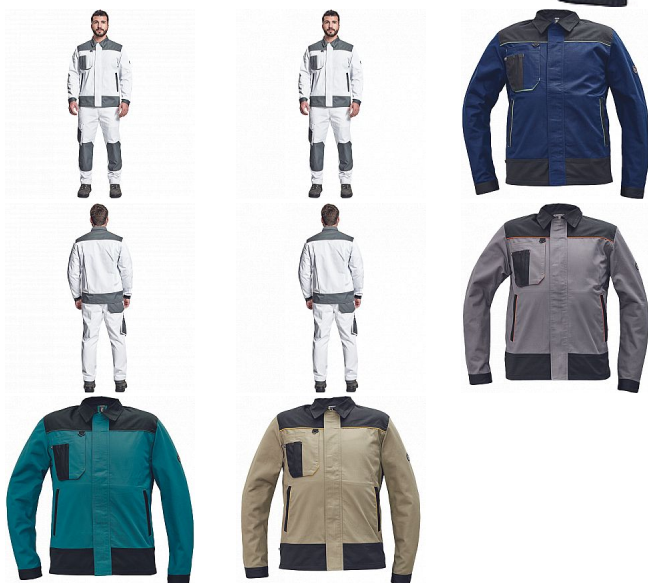

# CREMORNE bunda bílá

» PRACOVNÍ ODĚVY » Montérkové bundy » CREMORNE bunda bílá

Kód zboží	1030005010
EAN	8591806598522
Značka	CERVA

Na skladě: U dodavatele  
U dodavatele: 90 KS

## Popis

- pánská pracovní bunda
- 2 boční lištové kapsy
- 1 multifunkční náprsní kapsa
- kontrastní paspulky
- nastavitelná šíře rukávu na suchý zip

## Parametry

Značka	CERVA
Materiál	<b>Svrchní materiál:</b> 60% bavlna, 40% polyester, 230 g/m <sup>2</sup>
Barva	bílá
Pohlaví	Unisex