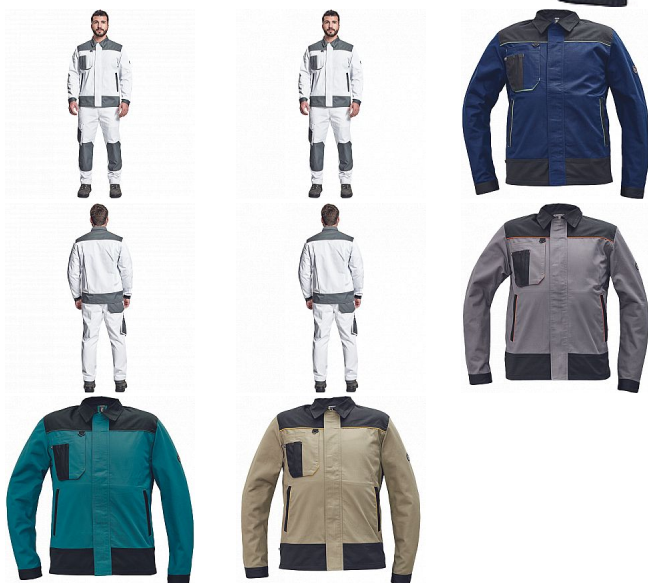

CREMORNE bunda bílá

» PRACOVNÍ ODĚVY » Montérkové bundy » CREMORNE bunda bílá

Kód zboží	1030005010
EAN	8591806141803
Značka	CERVA

Na skladě: U dodavatele
U dodavatele: 95 KS

Popis

- pánská pracovní bunda
- 2 boční lištové kapsy
- 1 multifunkční náprsní kapsa
- kontrastní paspulky
- nastavitelná šíře rukávu na suchý zip

Parametry

Značka	CERVA
Materiál	Svrchní materiál: 60% bavlna, 40% polyester, 230 g/m ²
Barva	bílá
Pohlaví	Unisex