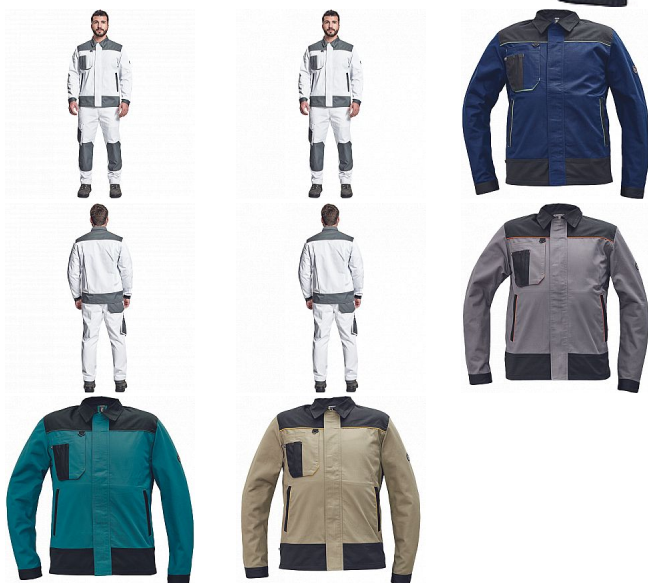

CREMORNE bunda bílá

» PRACOVNÍ ODĚVY » Montérkové bundy » CREMORNE bunda bílá

Kód zboží	1030005010
EAN	8591806622357
Značka	CERVA

Na skladě: U dodavatele
U dodavatele: 69 KS

Popis

- pánská pracovní bunda
- 2 boční lištové kapsy
- 1 multifunkční náprsní kapsa
- kontrastní paspulky
- nastavitelná šíře rukávu na suchý zip

Parametry

Značka	CERVA
Materiál	Svrchní materiál: 60% bavlna, 40% polyester, 230 g/m ²
Barva	bílá
Pohlaví	Unisex