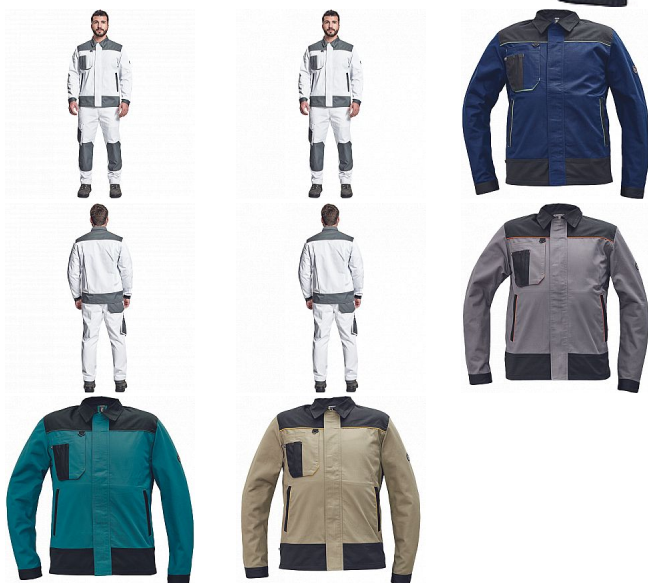

CREMORNE bunda bílá

» PRACOVNÍ ODĚVY » Montérkové bundy » CREMORNE bunda bílá

Kód zboží	1030005010
EAN	8591806141810
Značka	CERVA

Na skladě: U dodavatele
U dodavatele: 25 KS

Popis

- pánská pracovní bunda
- 2 boční lištové kapsy
- 1 multifunkční náprsní kapsa
- kontrastní paspulky
- nastavitelná šíře rukávu na suchý zip

Parametry

Značka	CERVA
Materiál	Svrchní materiál: 60% bavlna, 40% polyester, 230 g/m ²
Barva	bílá
Pohlaví	Unisex