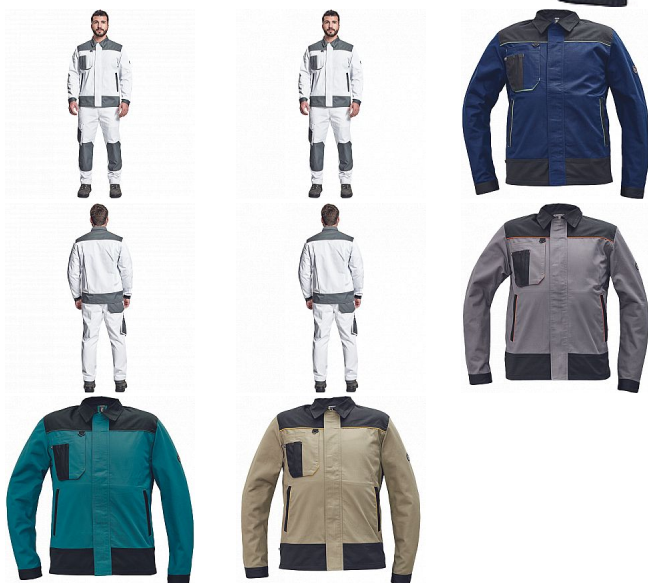

CREMORNE bunda bílá

» PRACOVNÍ ODĚVY » Montérkové bundy » CREMORNE bunda bílá

Kód zboží	1030005010
EAN	8591806622364
Značka	CERVA

Na skladě: U dodavatele
U dodavatele: 62 KS

Popis

- pánská pracovní bunda
- 2 boční lištové kapsy
- 1 multifunkční náprsní kapsa
- kontrastní paspulky
- nastavitelná šíře rukávu na suchý zip

Parametry

Značka	CERVA
Materiál	Svrchní materiál: 60% bavlna, 40% polyester, 230 g/m ²
Barva	bílá
Pohlaví	Unisex