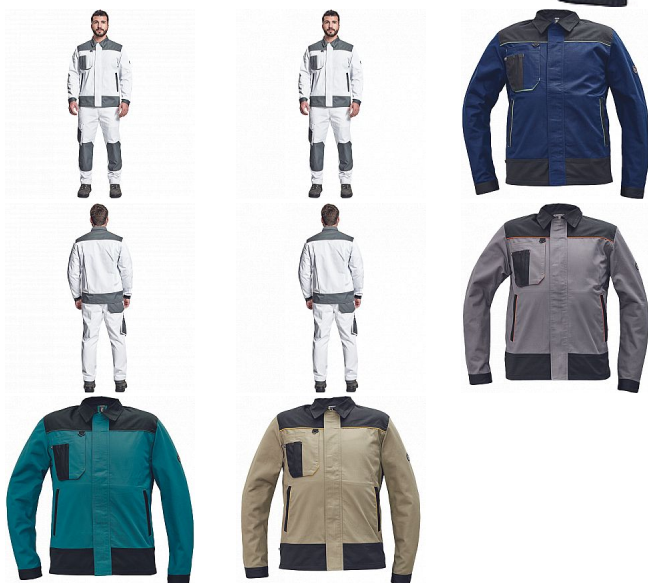

# CREMORNE bunda bílá

» PRACOVNÍ ODĚVY » Montérkové bundy » CREMORNE bunda bílá

Kód zboží	1030005010
EAN	8591806141827
Značka	CERVA

Na skladě: U dodavatele  
U dodavatele: 79 KS

## Popis

- pánská pracovní bunda
- 2 boční lištové kapsy
- 1 multifunkční náprsní kapsa
- kontrastní paspulky
- nastavitelná šíře rukávu na suchý zip

## Parametry

Značka	CERVA
Materiál	<b>Svrchní materiál:</b> 60% bavlna, 40% polyester, 230 g/m <sup>2</sup>
Barva	bílá
Pohlaví	Unisex