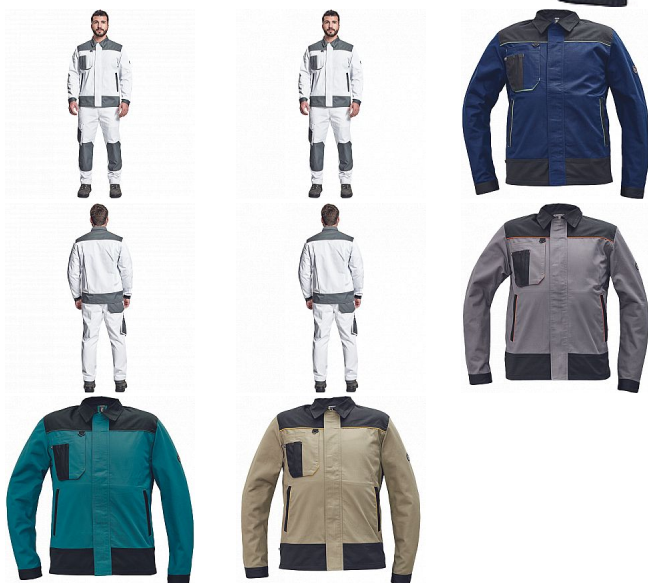

CREMORNE bunda bílá

» PRACOVNÍ ODĚVY » Montérkové bundy » CREMORNE bunda bílá

Kód zboží	1030005010
EAN	8591806622371
Značka	CERVA

Na skladě: U dodavatele
U dodavatele: 62 KS

Popis

- pánská pracovní bunda
- 2 boční lištové kapsy
- 1 multifunkční náprsní kapsa
- kontrastní paspulky
- nastavitelná šíře rukávu na suchý zip

Parametry

Značka	CERVA
Materiál	Svrchní materiál: 60% bavlna, 40% polyester, 230 g/m ²
Barva	bílá
Pohlaví	Unisex