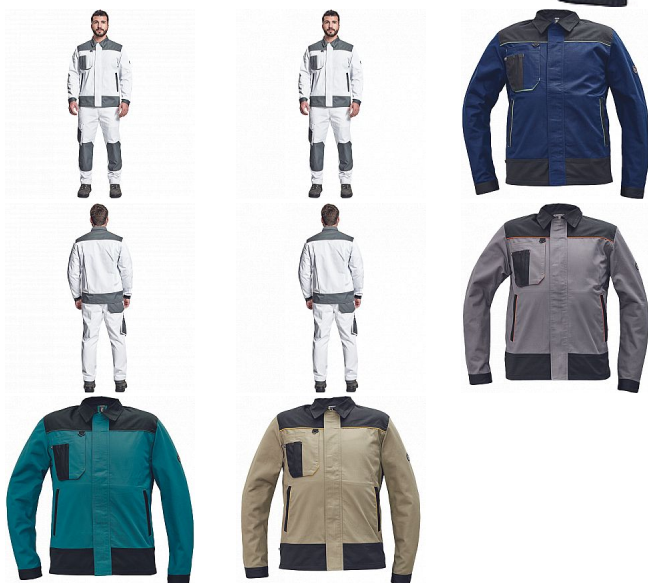

CREMORNE bunda bílá

» PRACOVNÍ ODĚVY » Montérkové bundy » CREMORNE bunda bílá

Kód zboží	1030005010
EAN	8591806142770
Značka	CERVA

Na skladě: U dodavatele
U dodavatele: 74 KS

Popis

- pánská pracovní bunda
- 2 boční lištové kapsy
- 1 multifunkční náprsní kapsa
- kontrastní paspulky
- nastavitelná šíře rukávu na suchý zip

Parametry

Značka	CERVA
Materiál	Svrchní materiál: 60% bavlna, 40% polyester, 230 g/m ²
Barva	bílá
Pohlaví	Unisex