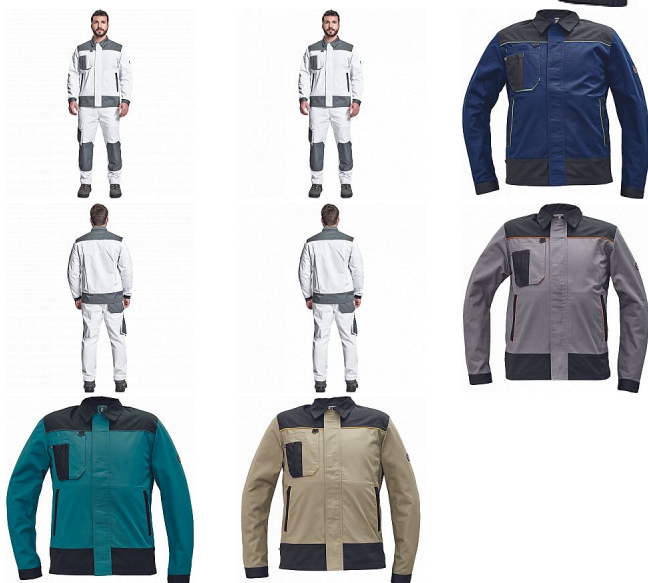

CREMORNE bunda bílá

» PRACOVNÍ ODĚVY » Montérkové bundy » CREMORNE bunda bílá

Kód zboží	1030005010
EAN	859180622388
Značka	CERVA

Na skladě: U dodavatele
U dodavatele: 71 KS

Popis

- pánská pracovní bunda
- 2 boční lištové kapsy
- 1 multifunkční náprsní kapsa
- kontrastní paspulky
- nastavitelná šíře rukávu na suchý zip

Parametry

Značka	CERVA
Materiál	Svrchní materiál: 60% bavlna, 40% polyester, 230 g/m ²
Barva	bílá
Pohlaví	Unisex