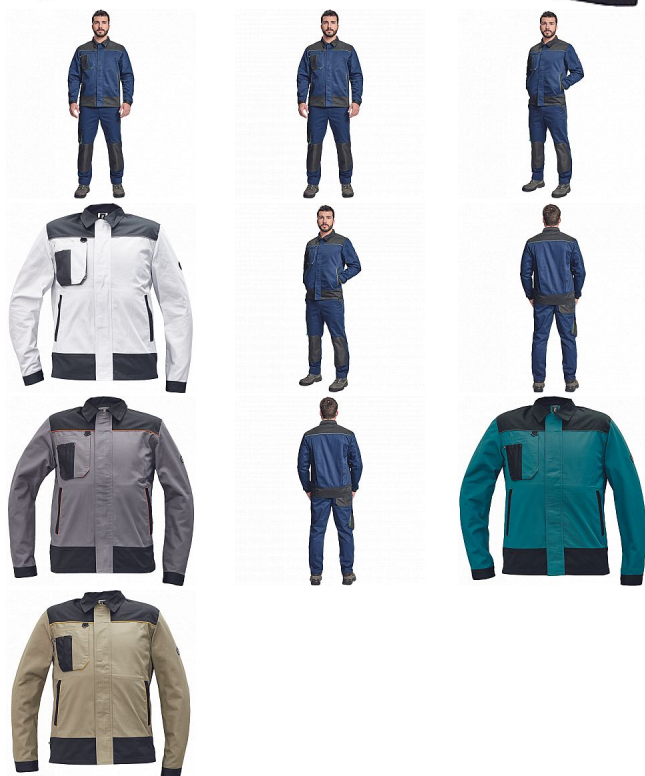

CREMORNE bunda navy

» PRACOVNÍ ODĚVY » Montérkové bundy » CREMORNE bunda navy

Kód zboží	1030005003
EAN	8591806036956
Značka	CERVA

Na skladě: U dodavatele
U dodavatele: 49 KS

CREMORNE bunda navy

» PRACOVNÍ ODĚVY » Montérkové bundy » CREMORNE bunda navy

Popis

- pánská pracovní bunda
- 2 boční lištové kapsy
- 1 multifunkční náprsní kapsa
- kontrastní paspulky
- nastavitelná šíře rukávu na suchý zip

Parametry

Značka	CERVA
Materiál	Svrchní materiál: 60% bavlna, 40% polyester, 230 g/m ²
Barva	modrá
Pohlaví	Unisex