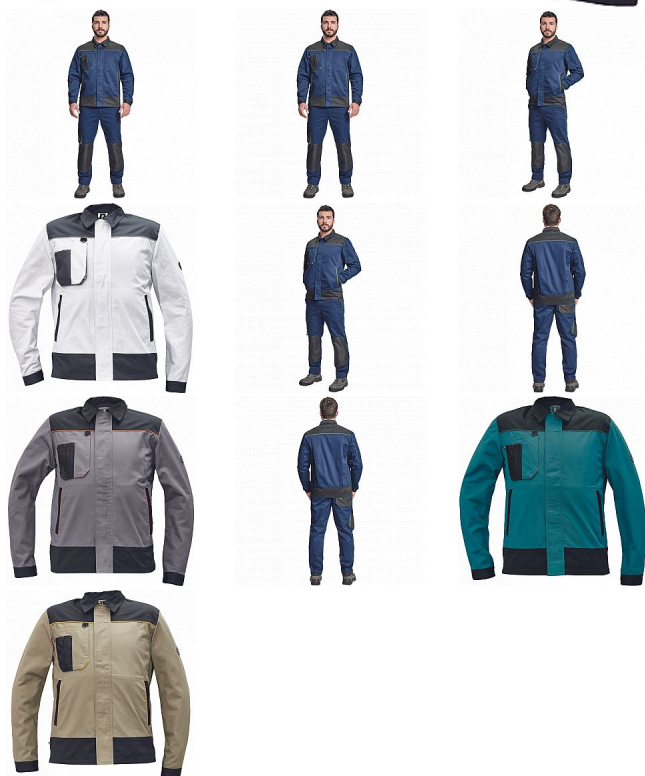

CREMORNE bunda navy

» PRACOVNÍ ODĚVY » Montérkové bundy » CREMORNE bunda navy

Kód zboží 1030005003

EAN 8591806546790

Značka CERVA

Na skladě: U dodavatele
U dodavatele: 286 KS

CREMORNE bunda navy

» PRACOVNÍ ODĚVY » Montérkové bundy » CREMORNE bunda navy

Popis

- pánská pracovní bunda
- 2 boční lištové kapsy
- 1 multifunkční náprsní kapsa
- kontrastní paspulky
- nastavitelná šíře rukávu na suchý zip

Parametry

Značka	CERVA
Materiál	Svrchní materiál: 60% bavlna, 40% polyester, 230 g/m ²
Barva	modrá
Pohlaví	Unisex